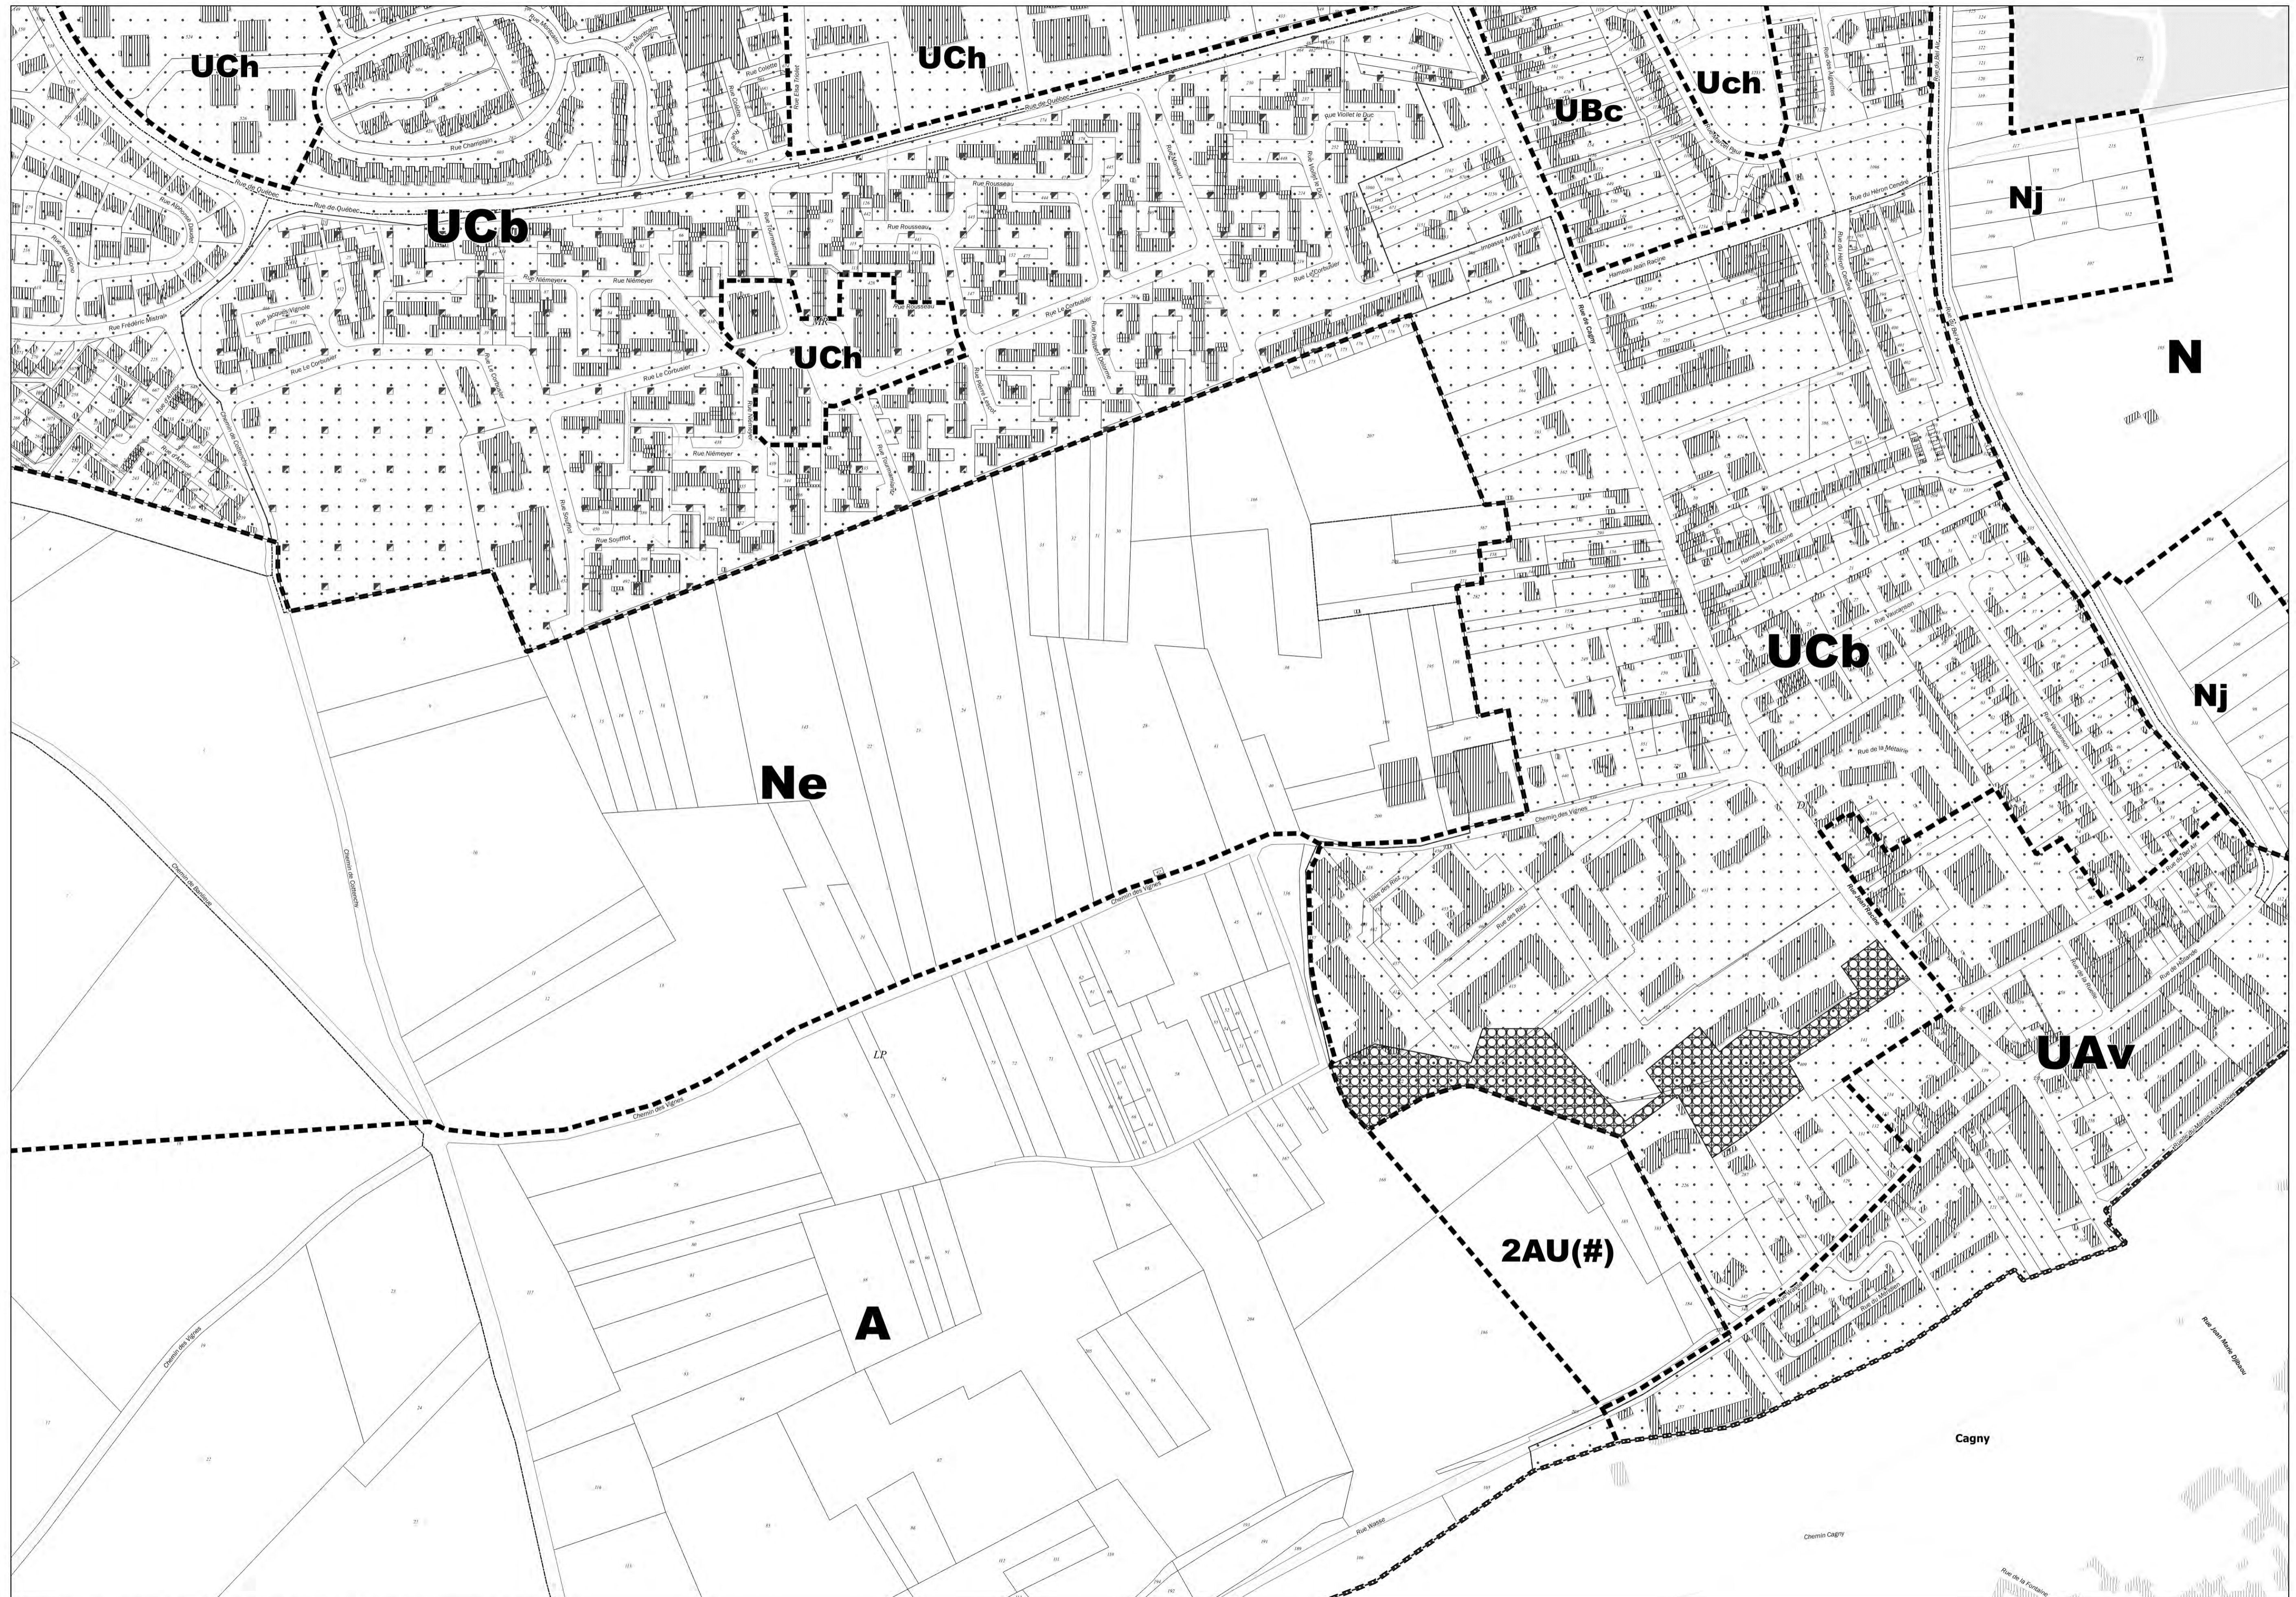

PLU d'Amiens approuvé le 22 Juin 2006

MOD1 / MOD11 / MAJ20 / MOD15

40	41	42
44	45	46
47	48	/

Fond de plan origine DGFIP © Cadastre Droits de l'Etat réservés © 2022
Zone 2AU(#) devons faire l'objet d'une révision pour être ouverte à l'urbanisation, dispositif de la loi ALUR

ECHELLE 1/2000

Acte Certifié Exécutoire - Télétransmission

8667469

- Envoi Préfecture le 14/03/2023 - Retour Préfecture le 14/03/2023