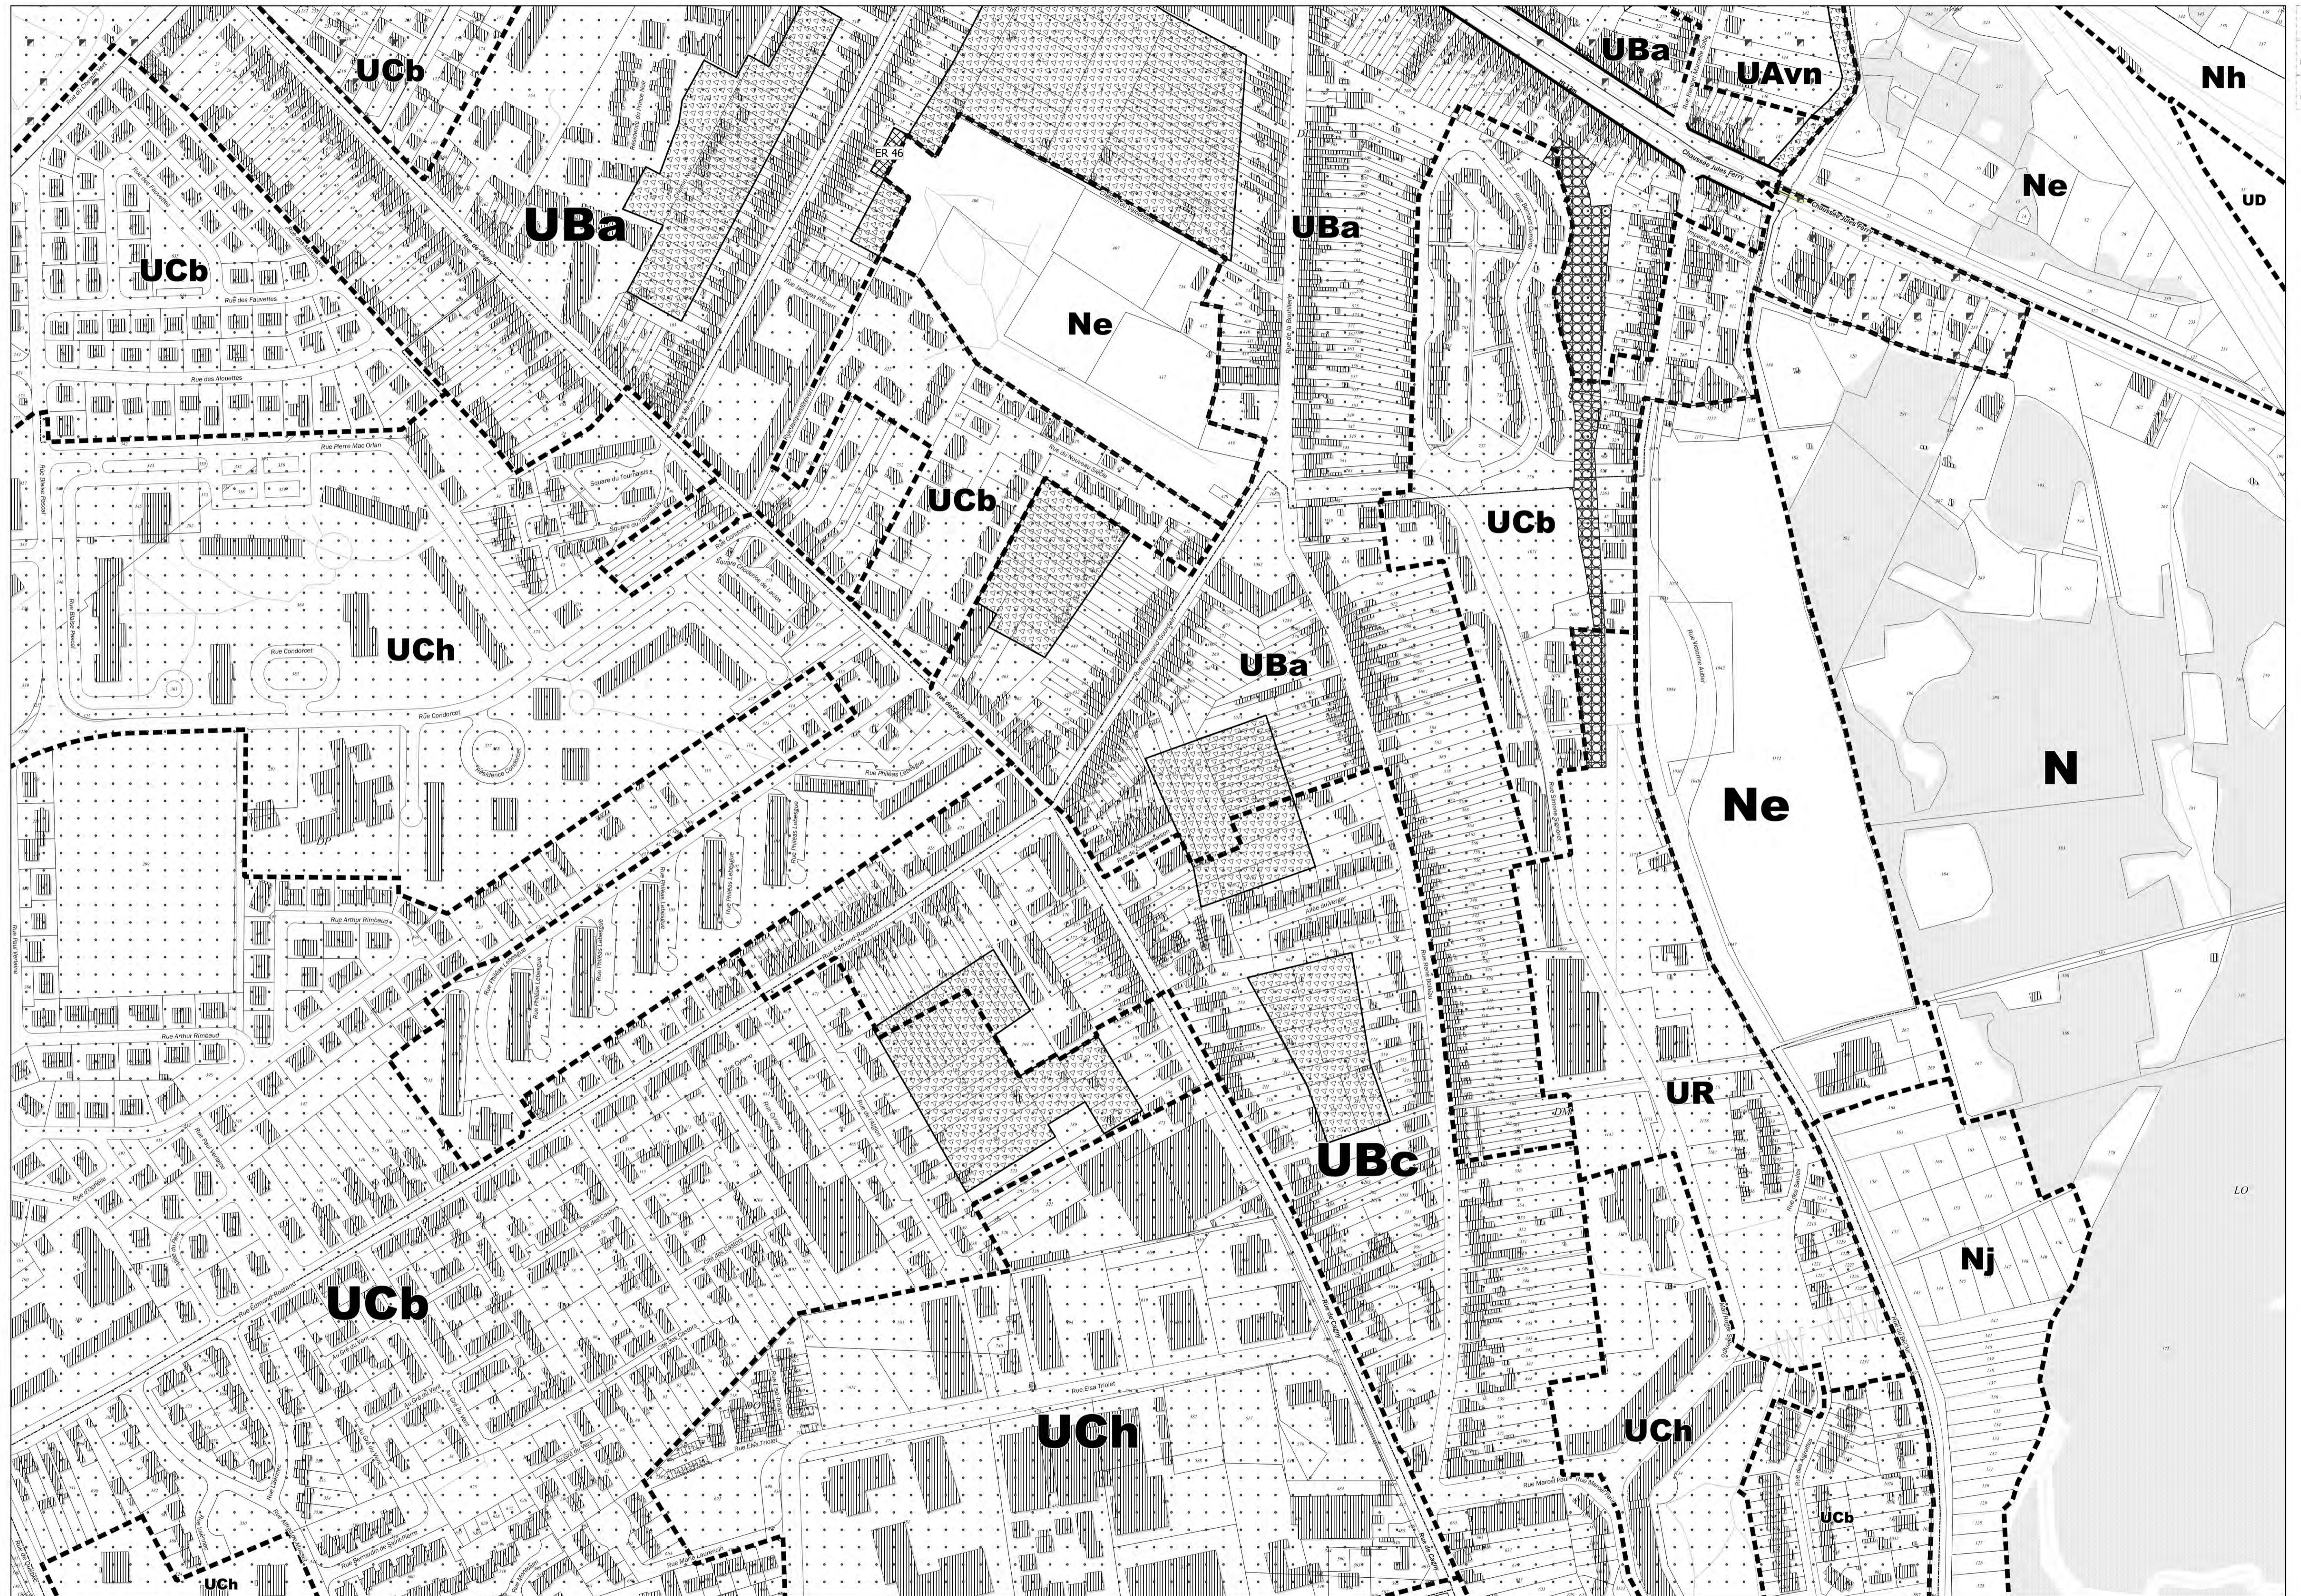

PLU d'Amiens approuvé le 22 Juin 2006

MOD1 / MOD3 / MOD4 / MOD11 / MAJ20 / MOD14 / MOD15

35 36 37
40 41 42
44 45 46

Fond de plan origine DGFIP © Cadastre Droits de l'Etat réservés © 2022

Zone 2AU(#) devons faire l'objet d'une révision pour être ouverte à l'urbanisation, dispositif de la loi ALUR

ECHELLE 1/2000

Acte Certifié Exécutoire - Télétransmission

8667469

- Envoi Préfecture le 14/03/2023

- Retour Préfecture le 14/03/2023