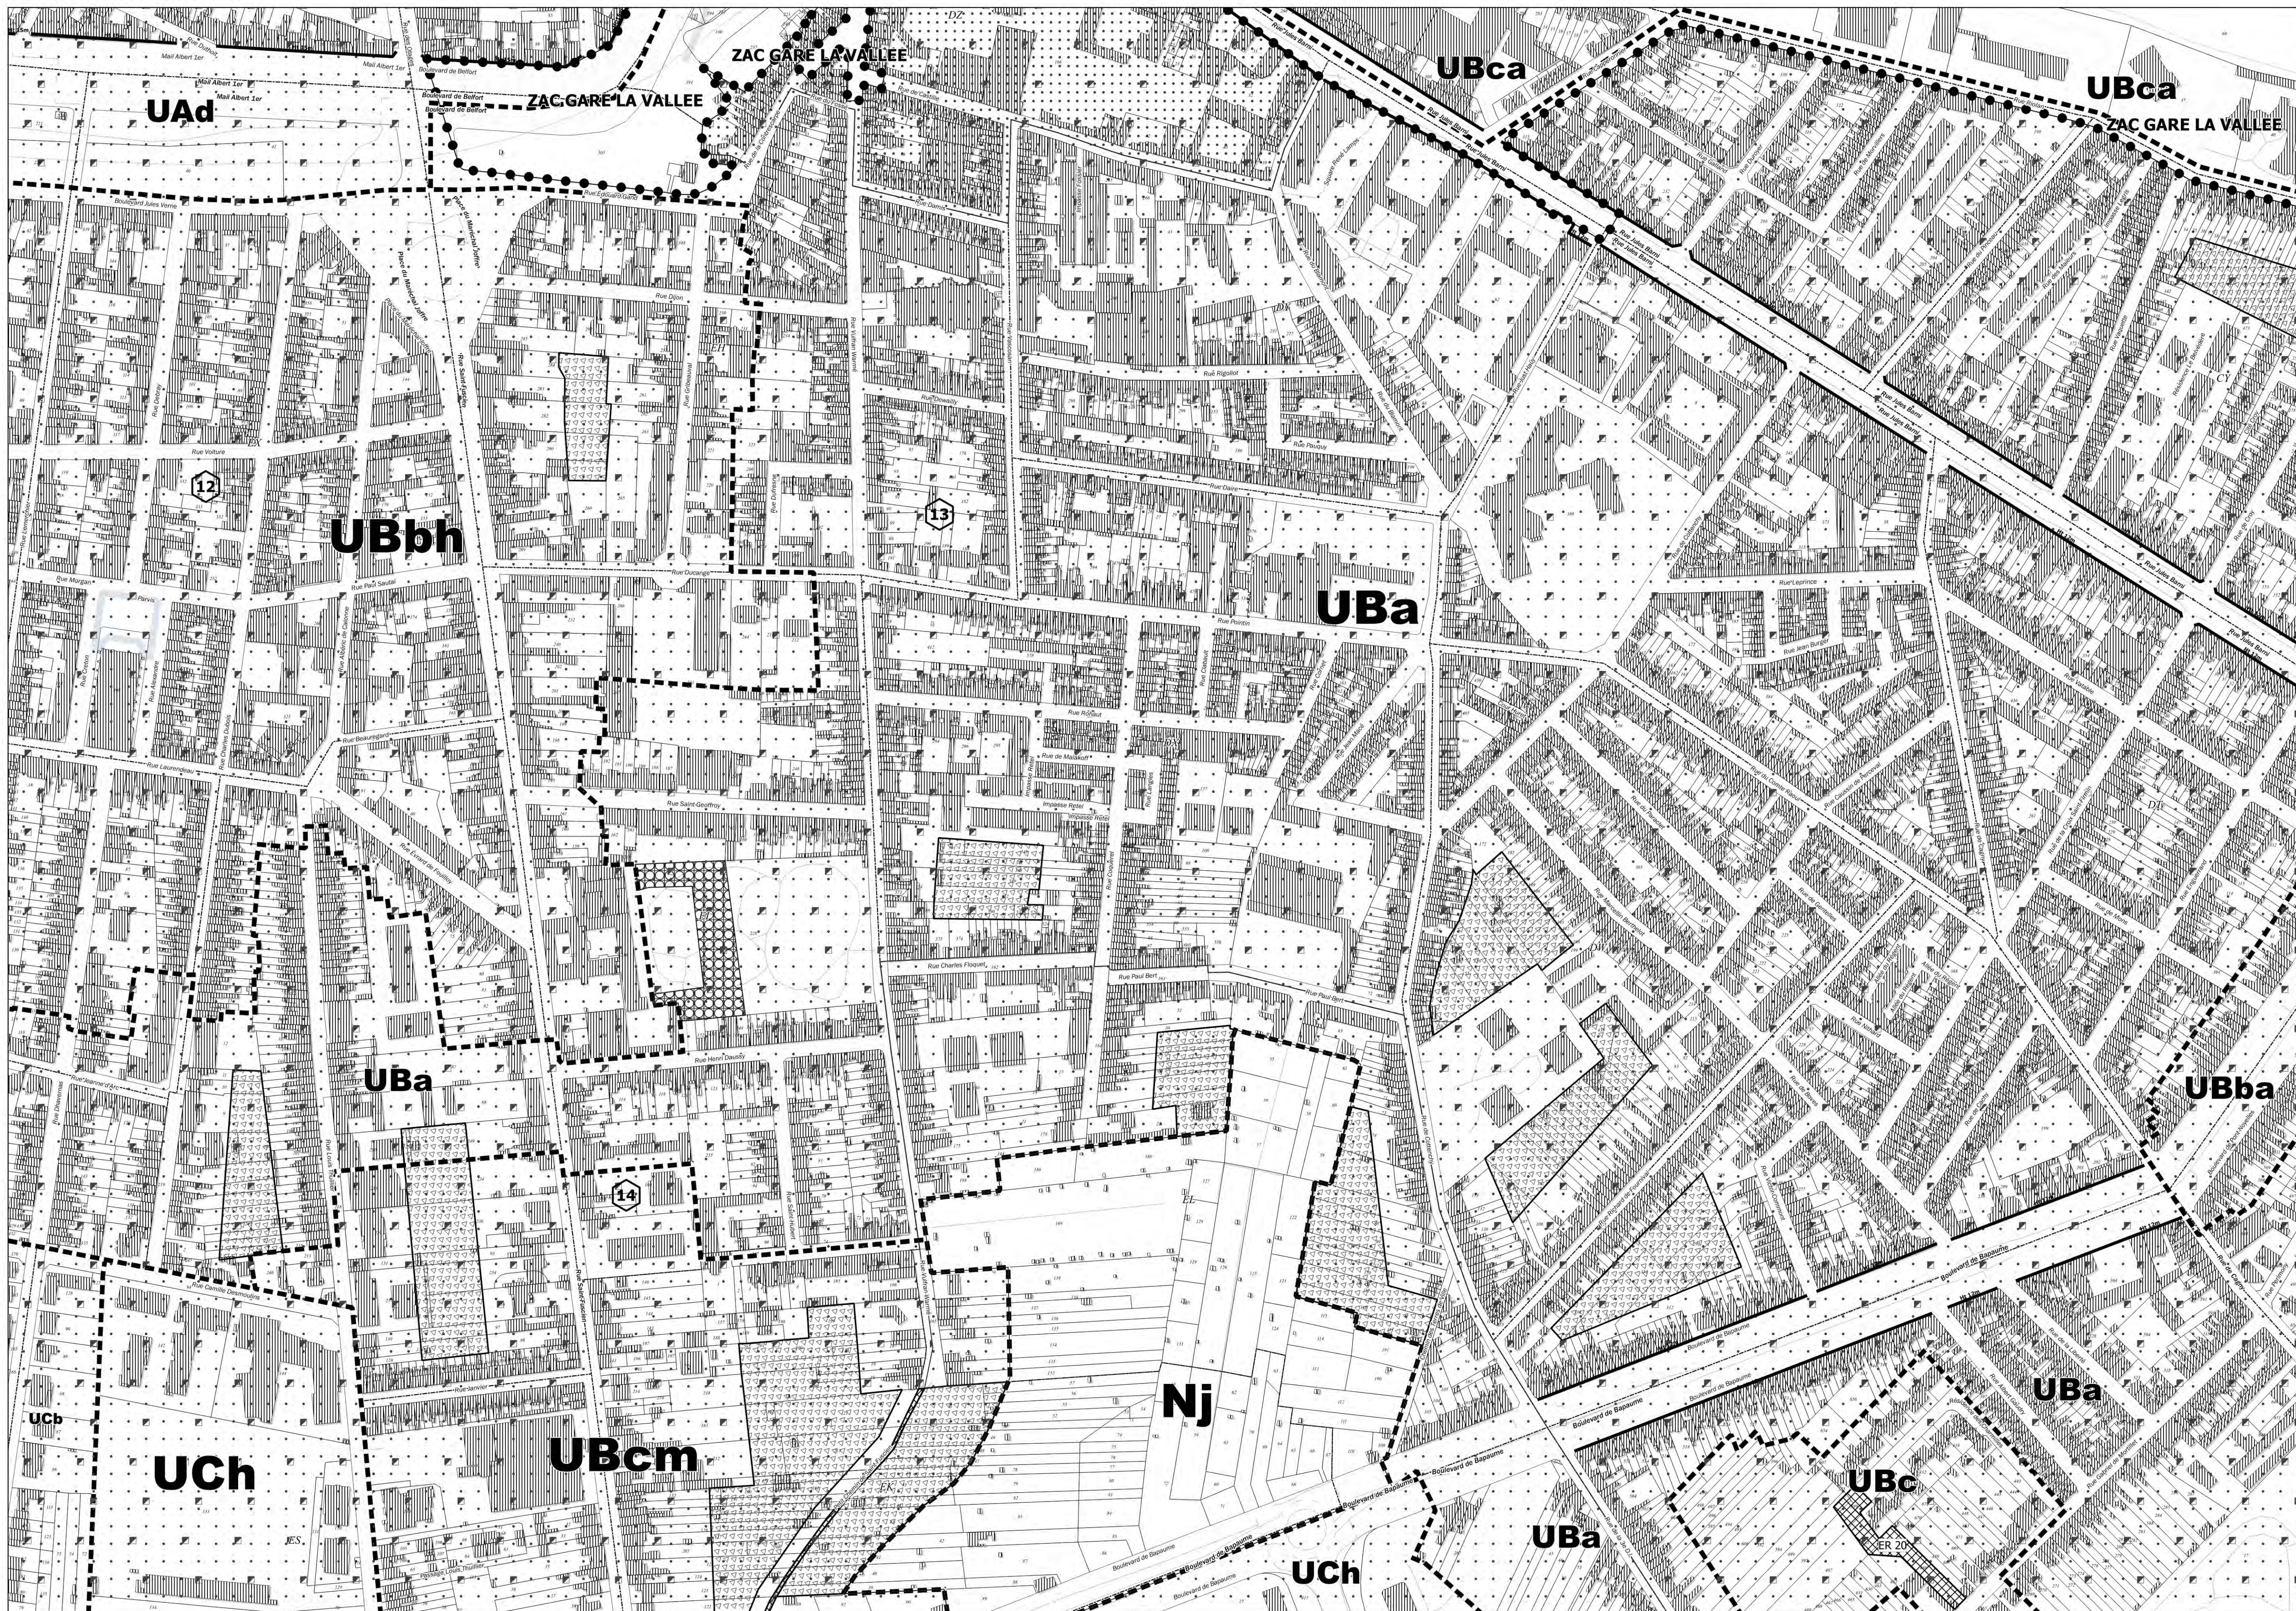

PLU d'Amiens approuvé le 22 Juin 2006

MOD3 / MOD4 / MOD7 / MOD14 / MOD15

29 30 31
34 35 36
39 40 41

Fond de plan origine DGFIP © Cadastre Droits de l'Etat réservés © 2022
Zone 2AU(%) devons faire l'objet d'une révision pour être ouverte à l'urbanisation, dispositif de la loi ALUR

ECHELLE 1/2000

Acte Certifié Exécutoire - Télétransmission 8667469 - Envoi Préfecture le 14/03/2023 - Retour Préfecture le 14/03/2023