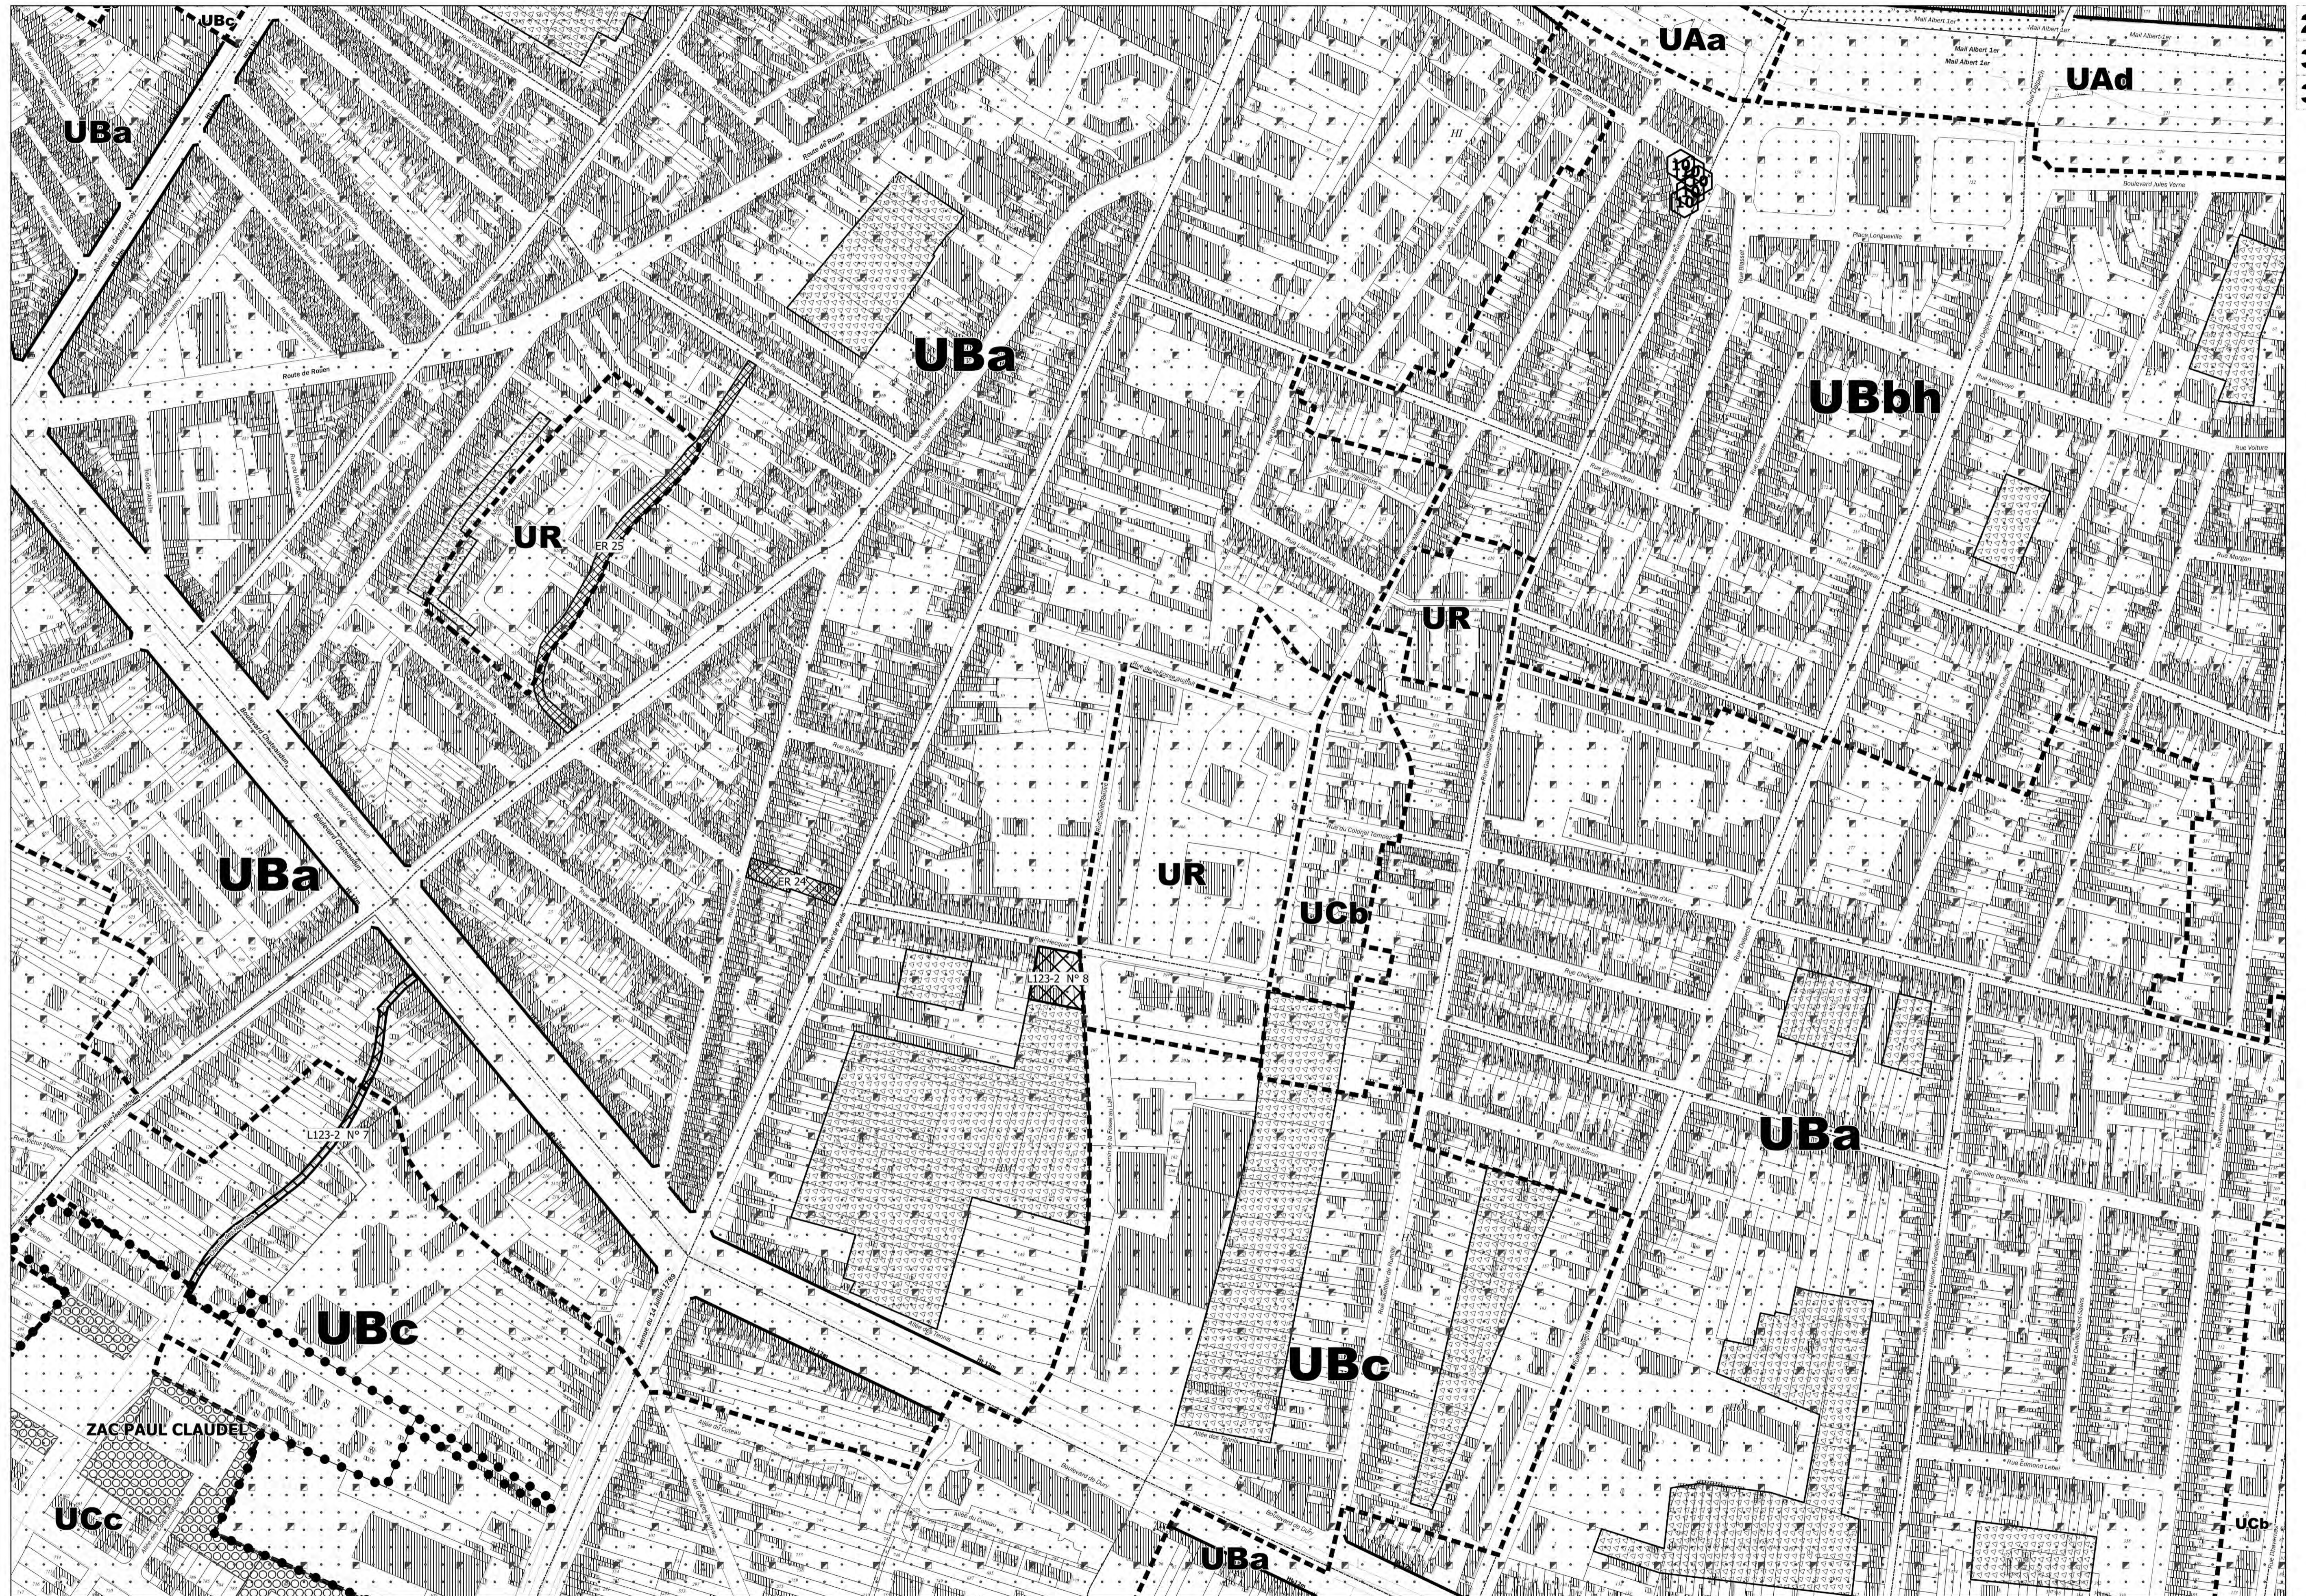

PLU d'Amiens approuvé le 22 Juin 2006

MOD1 / MOD3 / RV1 / MOD4 / MOD11 / MOD14 / MOD15

28 29 30
33 34 35
38 39 40

Fond de plan origine DGFIP © Cadastre Droits de l'Etat réservés © 2022
Zone 2AU(#) devons faire l'objet d'une révision pour être ouverte à l'urbanisation, dispositif de la loi ALUR

ECHELLE 1/2000

Acte Certifié Exécutoire - Télétransmission

8667469

- Envoi Préfecture le 14/03/2023

- Retour Préfecture le 14/03/2023