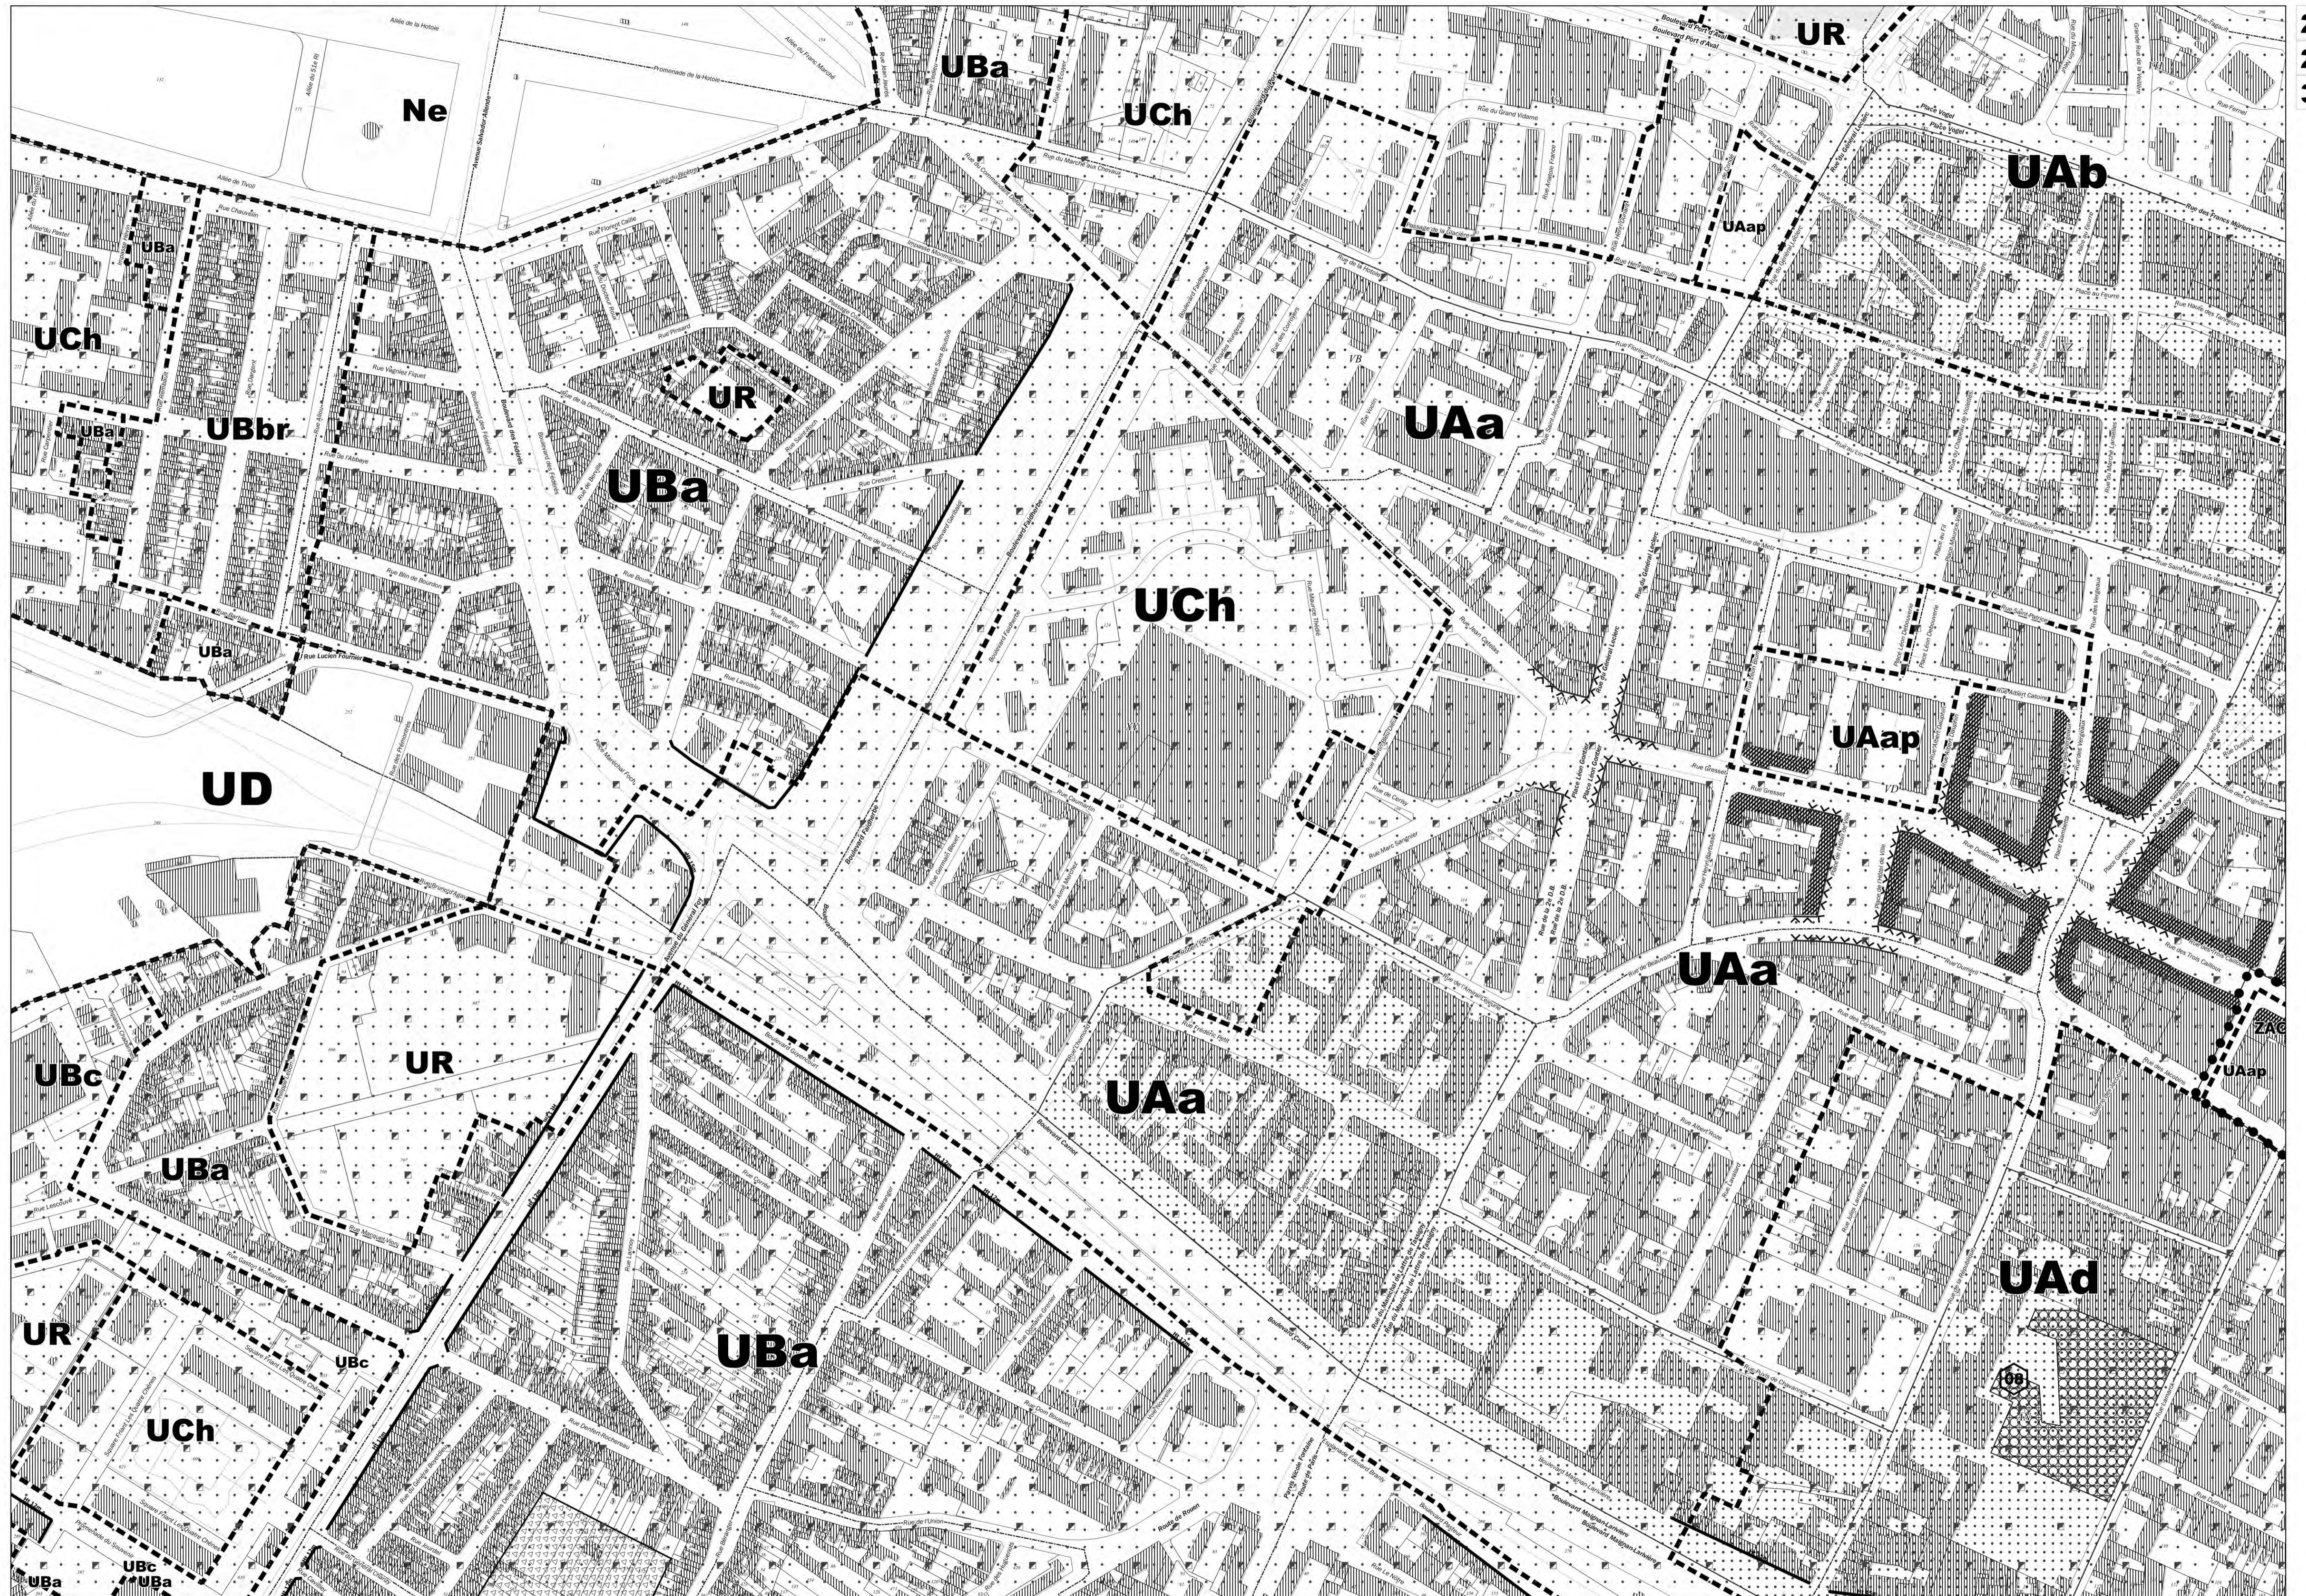

PLU d'Amiens approuvé le 22 Juin 2006

MOD3 / MOD4 / MAJ16 / MOD9 / MOD10 / MOD11 / MOD12 / MOD13 / MOD15

22 23 24
28 **29** 30
33 34 35

Fond de plan origine DGFIP © Cadastre Droits de l'Etat réservés © 2022

- Retour Préfecture le 14/03/2023