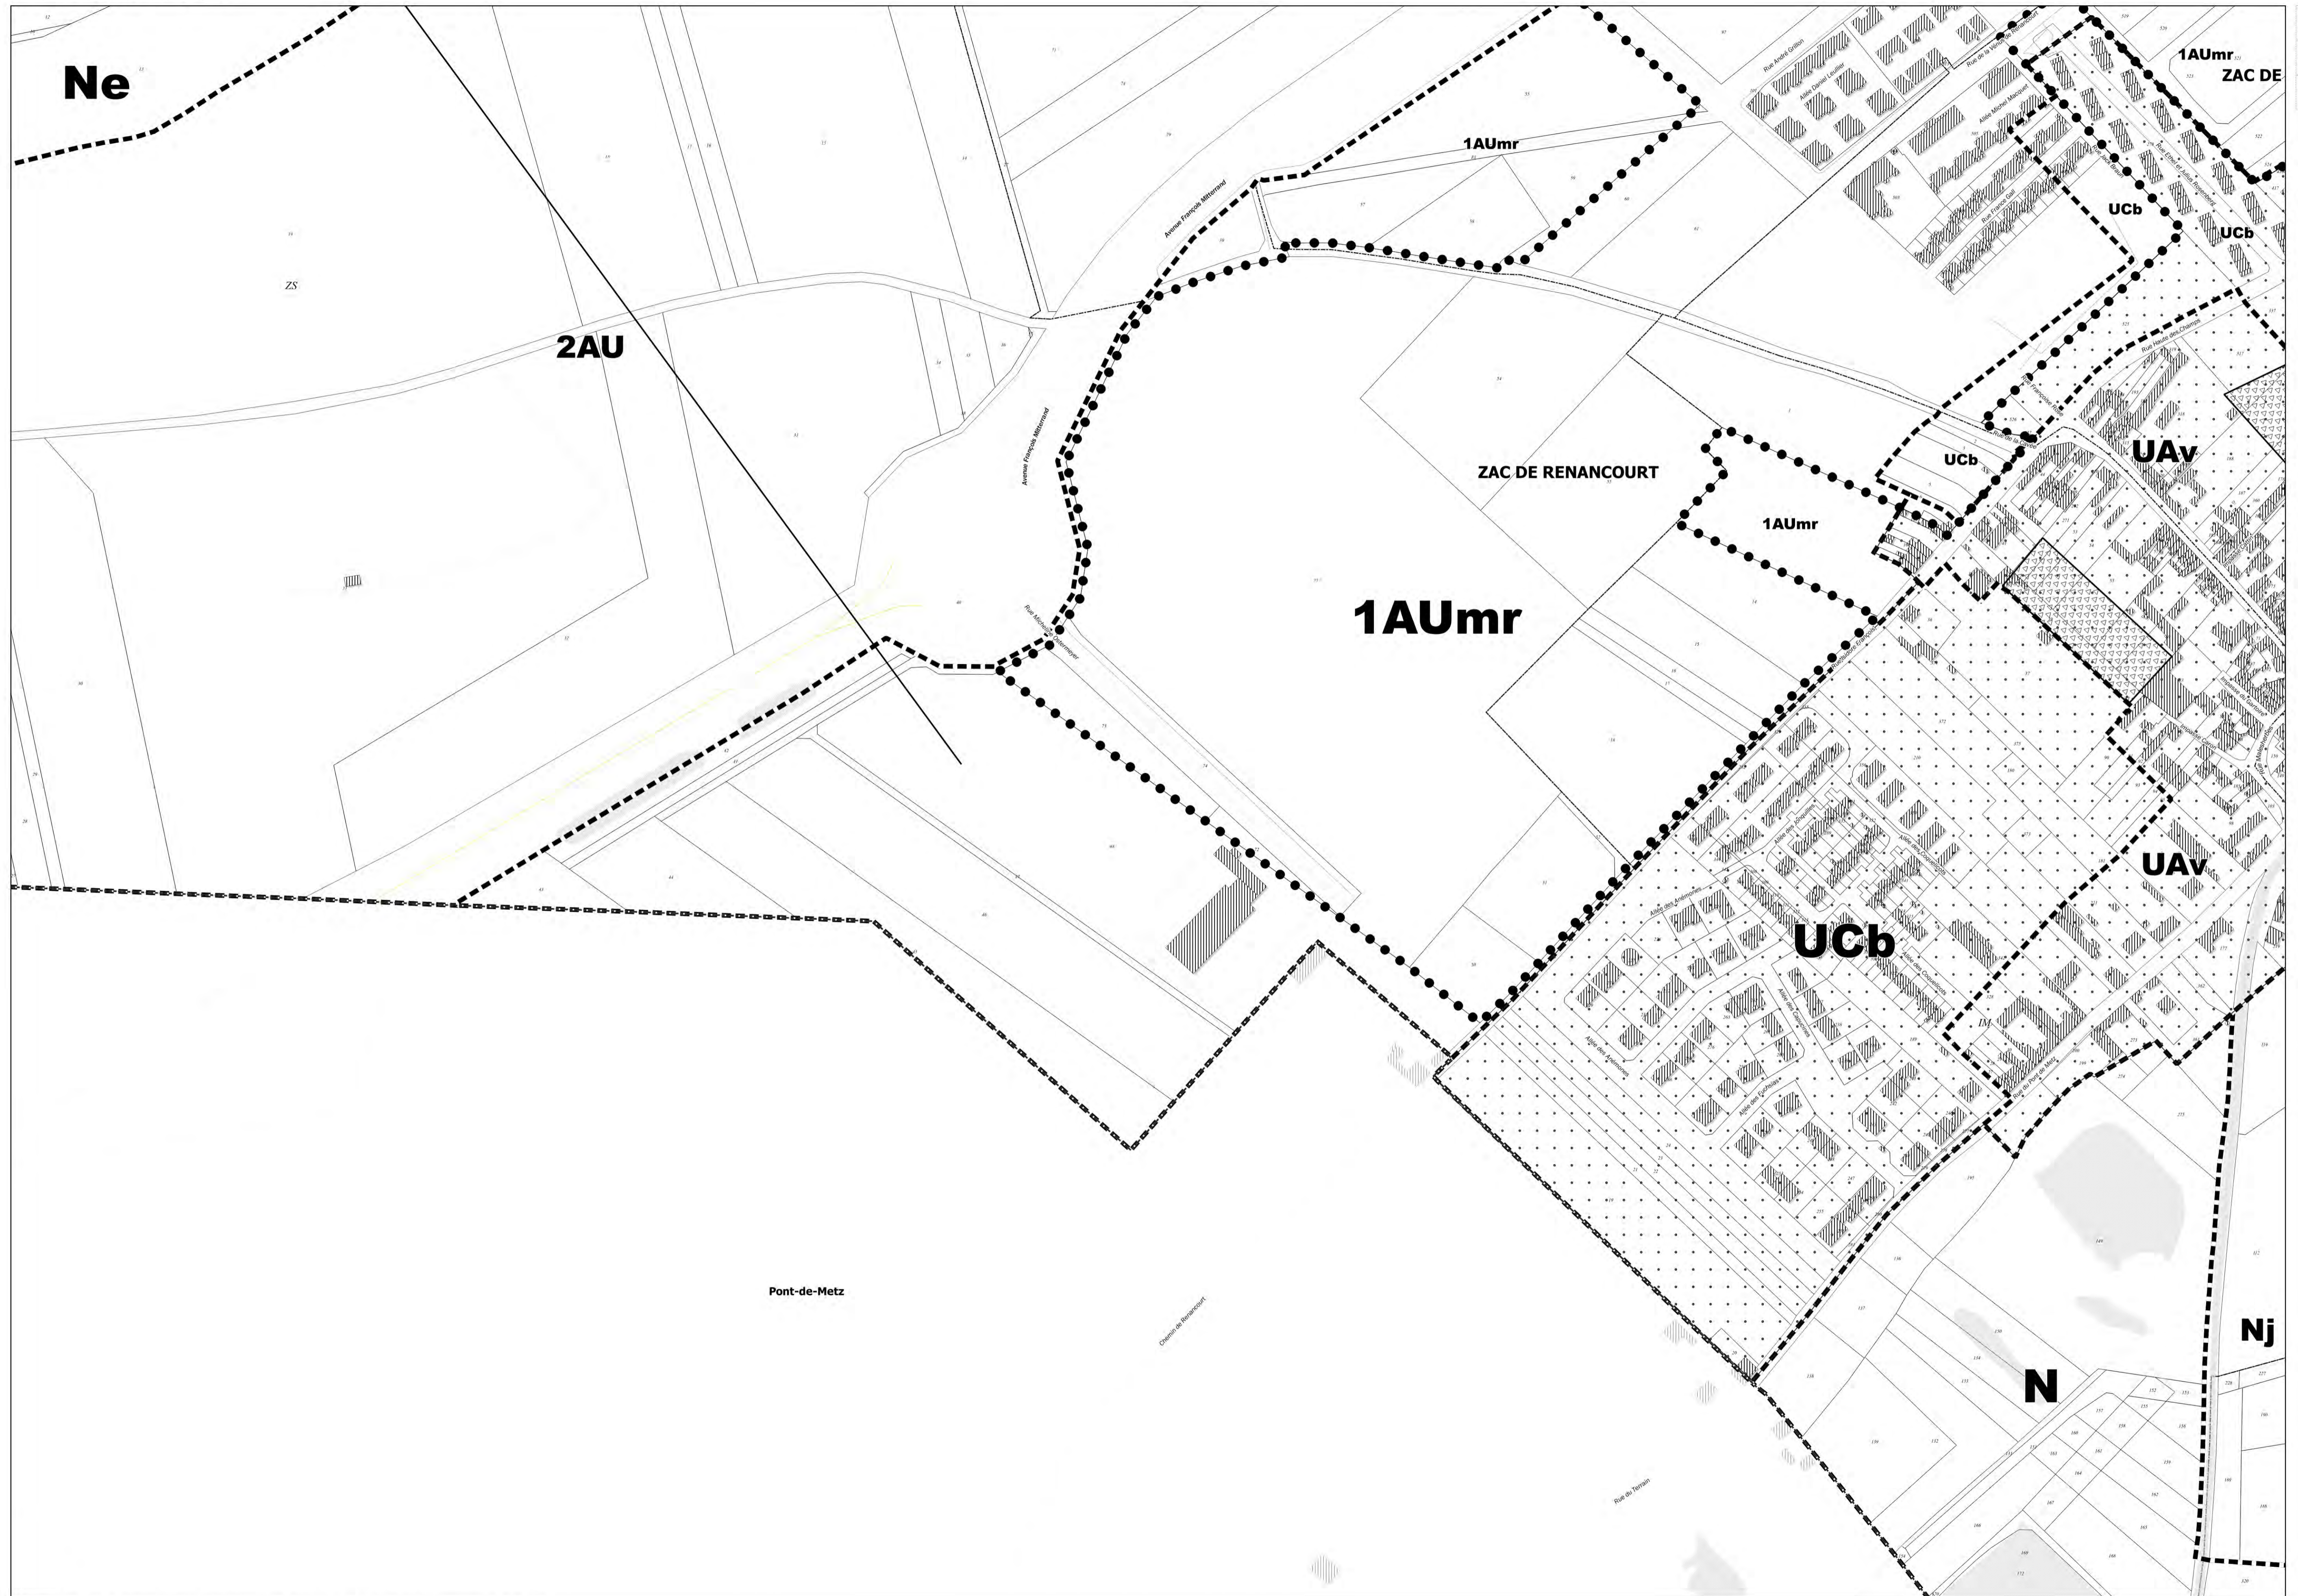

# PLU d'Amiens approuvé le 22 Juin 2006

MAJ2 / MOD1 / MOD3 / MAJ14 / MOD15

20	21	22
26	27	28
/	32	33

Fond de plan origine DGFIP © Cadastre Droits de l'Etat réservés © 2022

Zone 2AU(#) devons faire l'objet d'une révision pour être ouverte à l'urbanisation, dispositif de la loi ALUR

## ECHELLE 1/2000

Acte Certifié Exécutoire – Télétransmission

8667469

- Envoi Préfecture le 14/03/2023

- Retour Préfecture le 14/03/2023