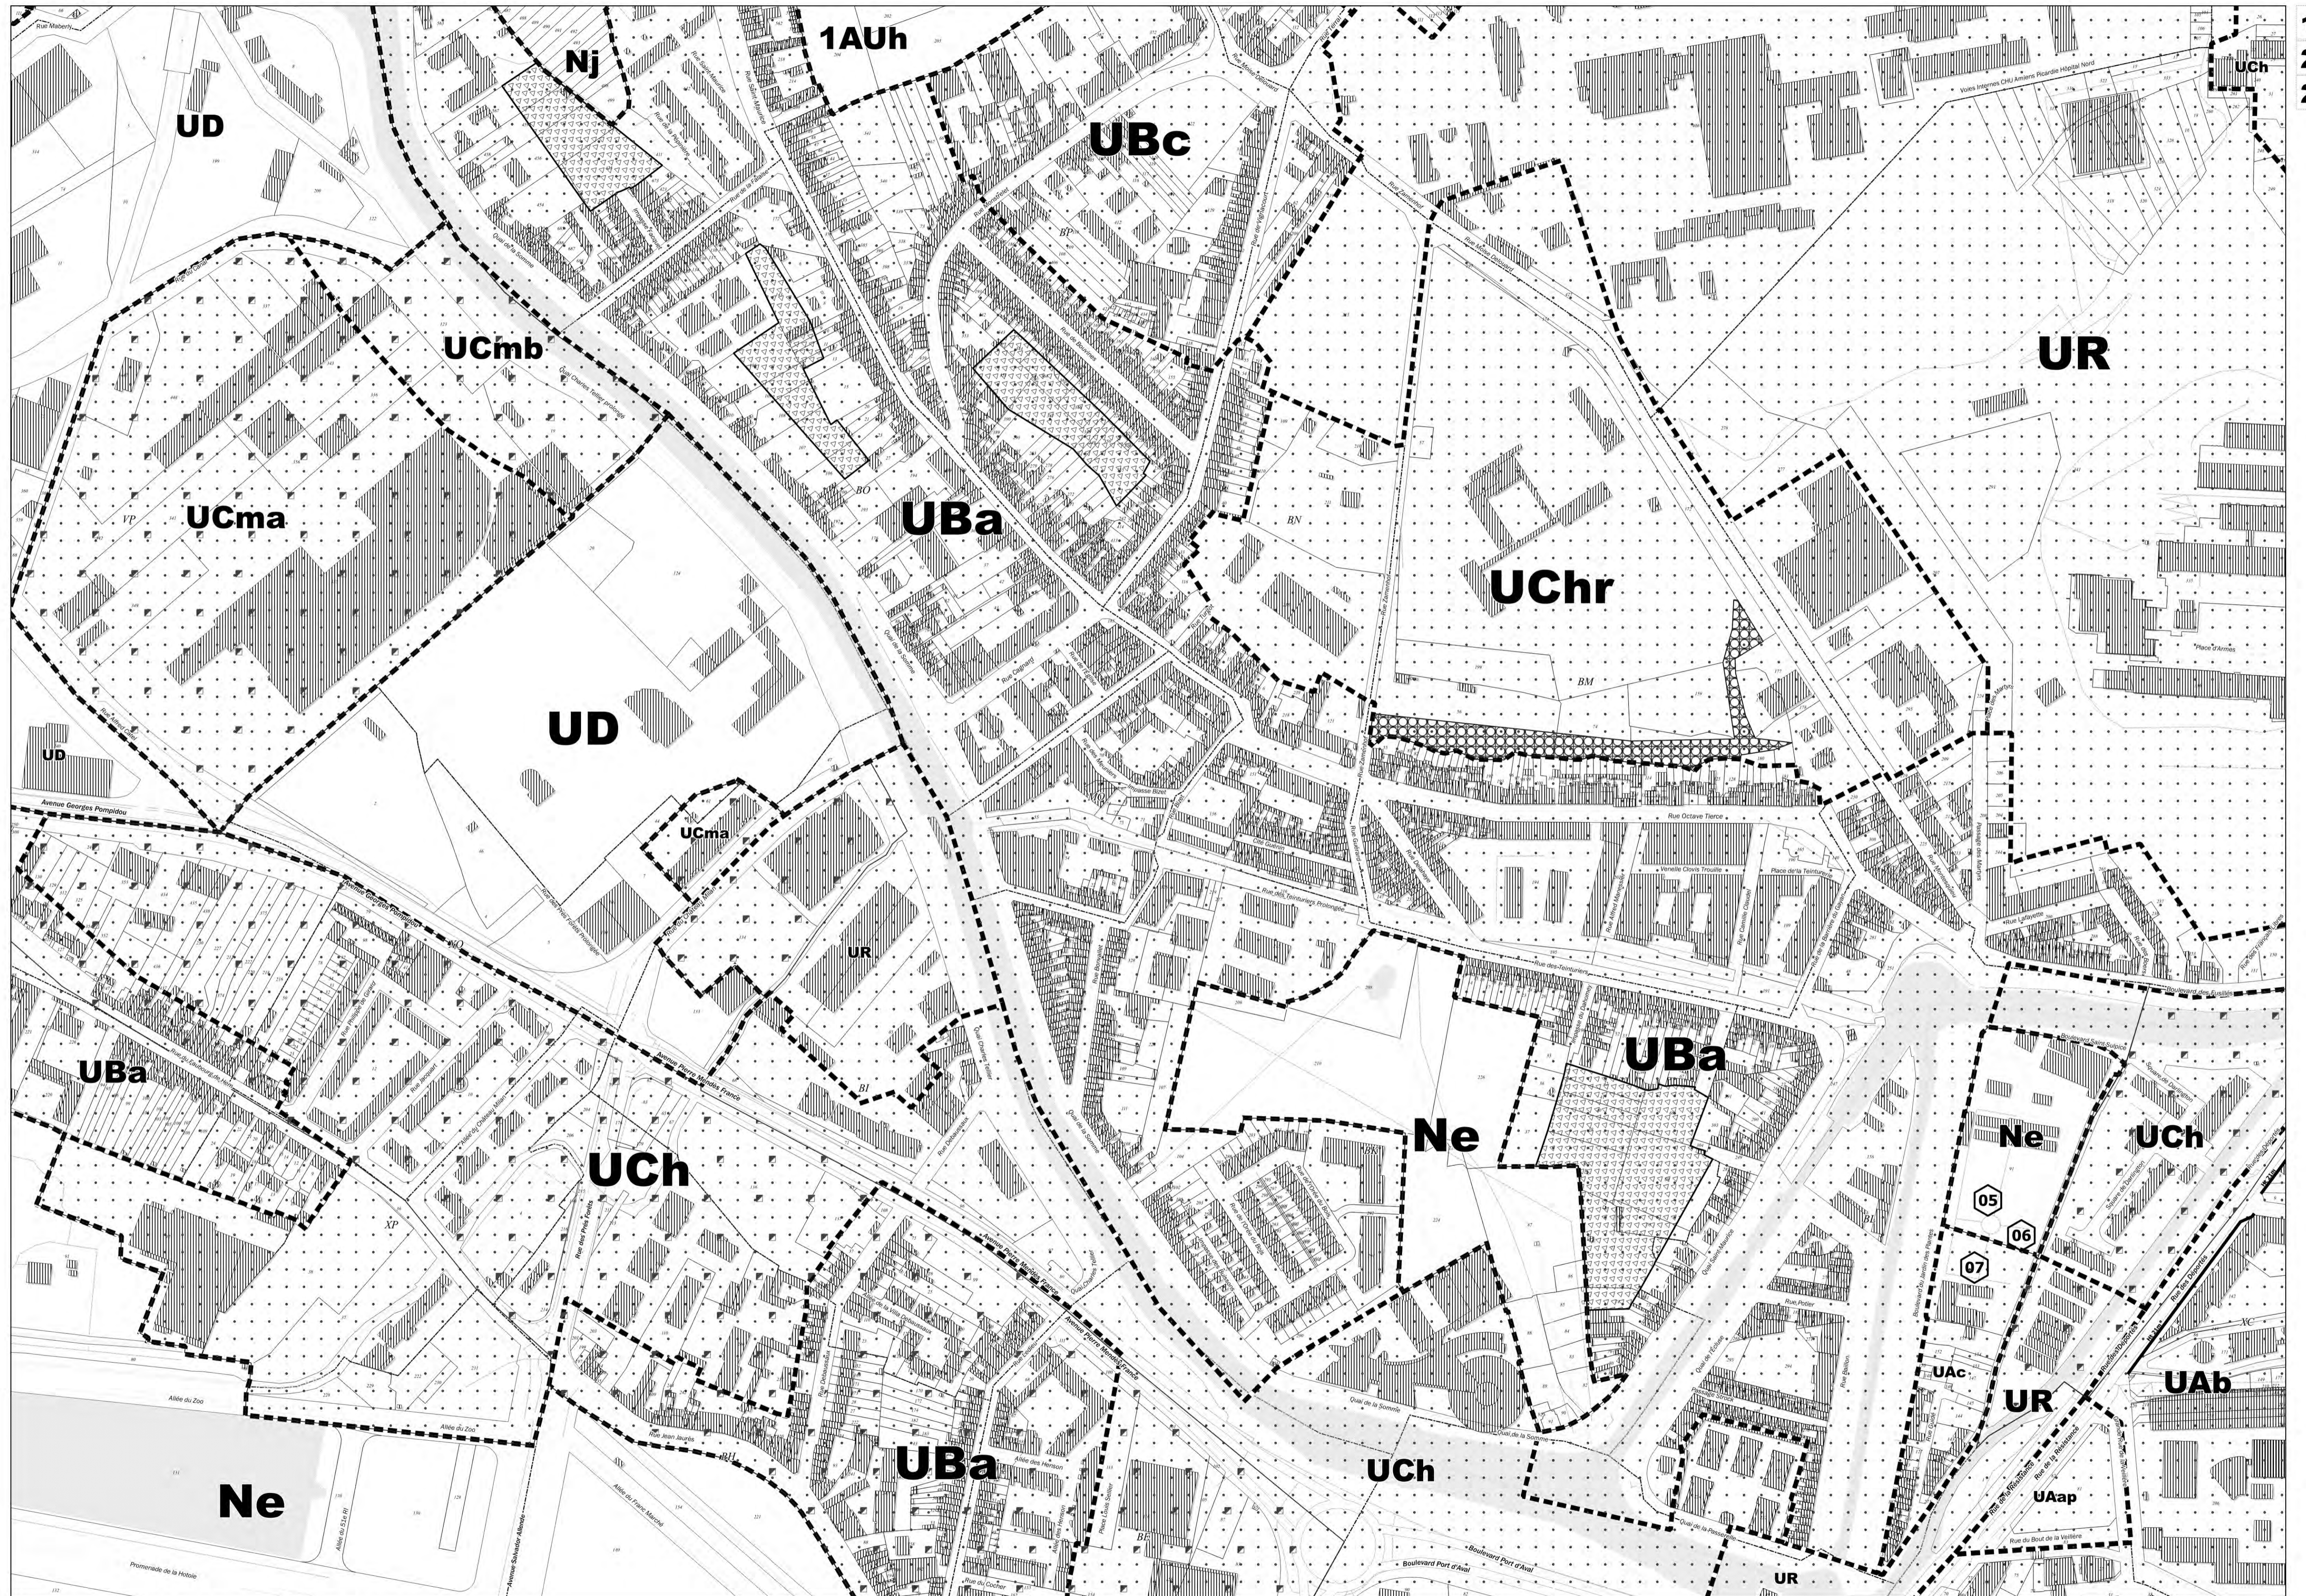

PLU d'Amiens approuvé le 22 Juin 2006

MOD1 / MOD3 / MOD5 / MOD7 / MOD8 / MOD9 / MOD11 / MOD12 / MOD13 / MOD14 / MOD15

16 17 18
22 23 24
28 29 30

Fond de plan origine DGFIP © Cadastre Droits de l'Etat réservés © 2022

Zone 2AU(#) devons faire l'objet d'une révision pour être ouverte à l'urbanisation, dispositif de la ALUR

ECHELLE 1/2000

Acte Certifié Exécutoire – Télétransmission

8667469

- Envoi Préfecture le 14/03/2023

- Retour Préfecture le 14/03/2023