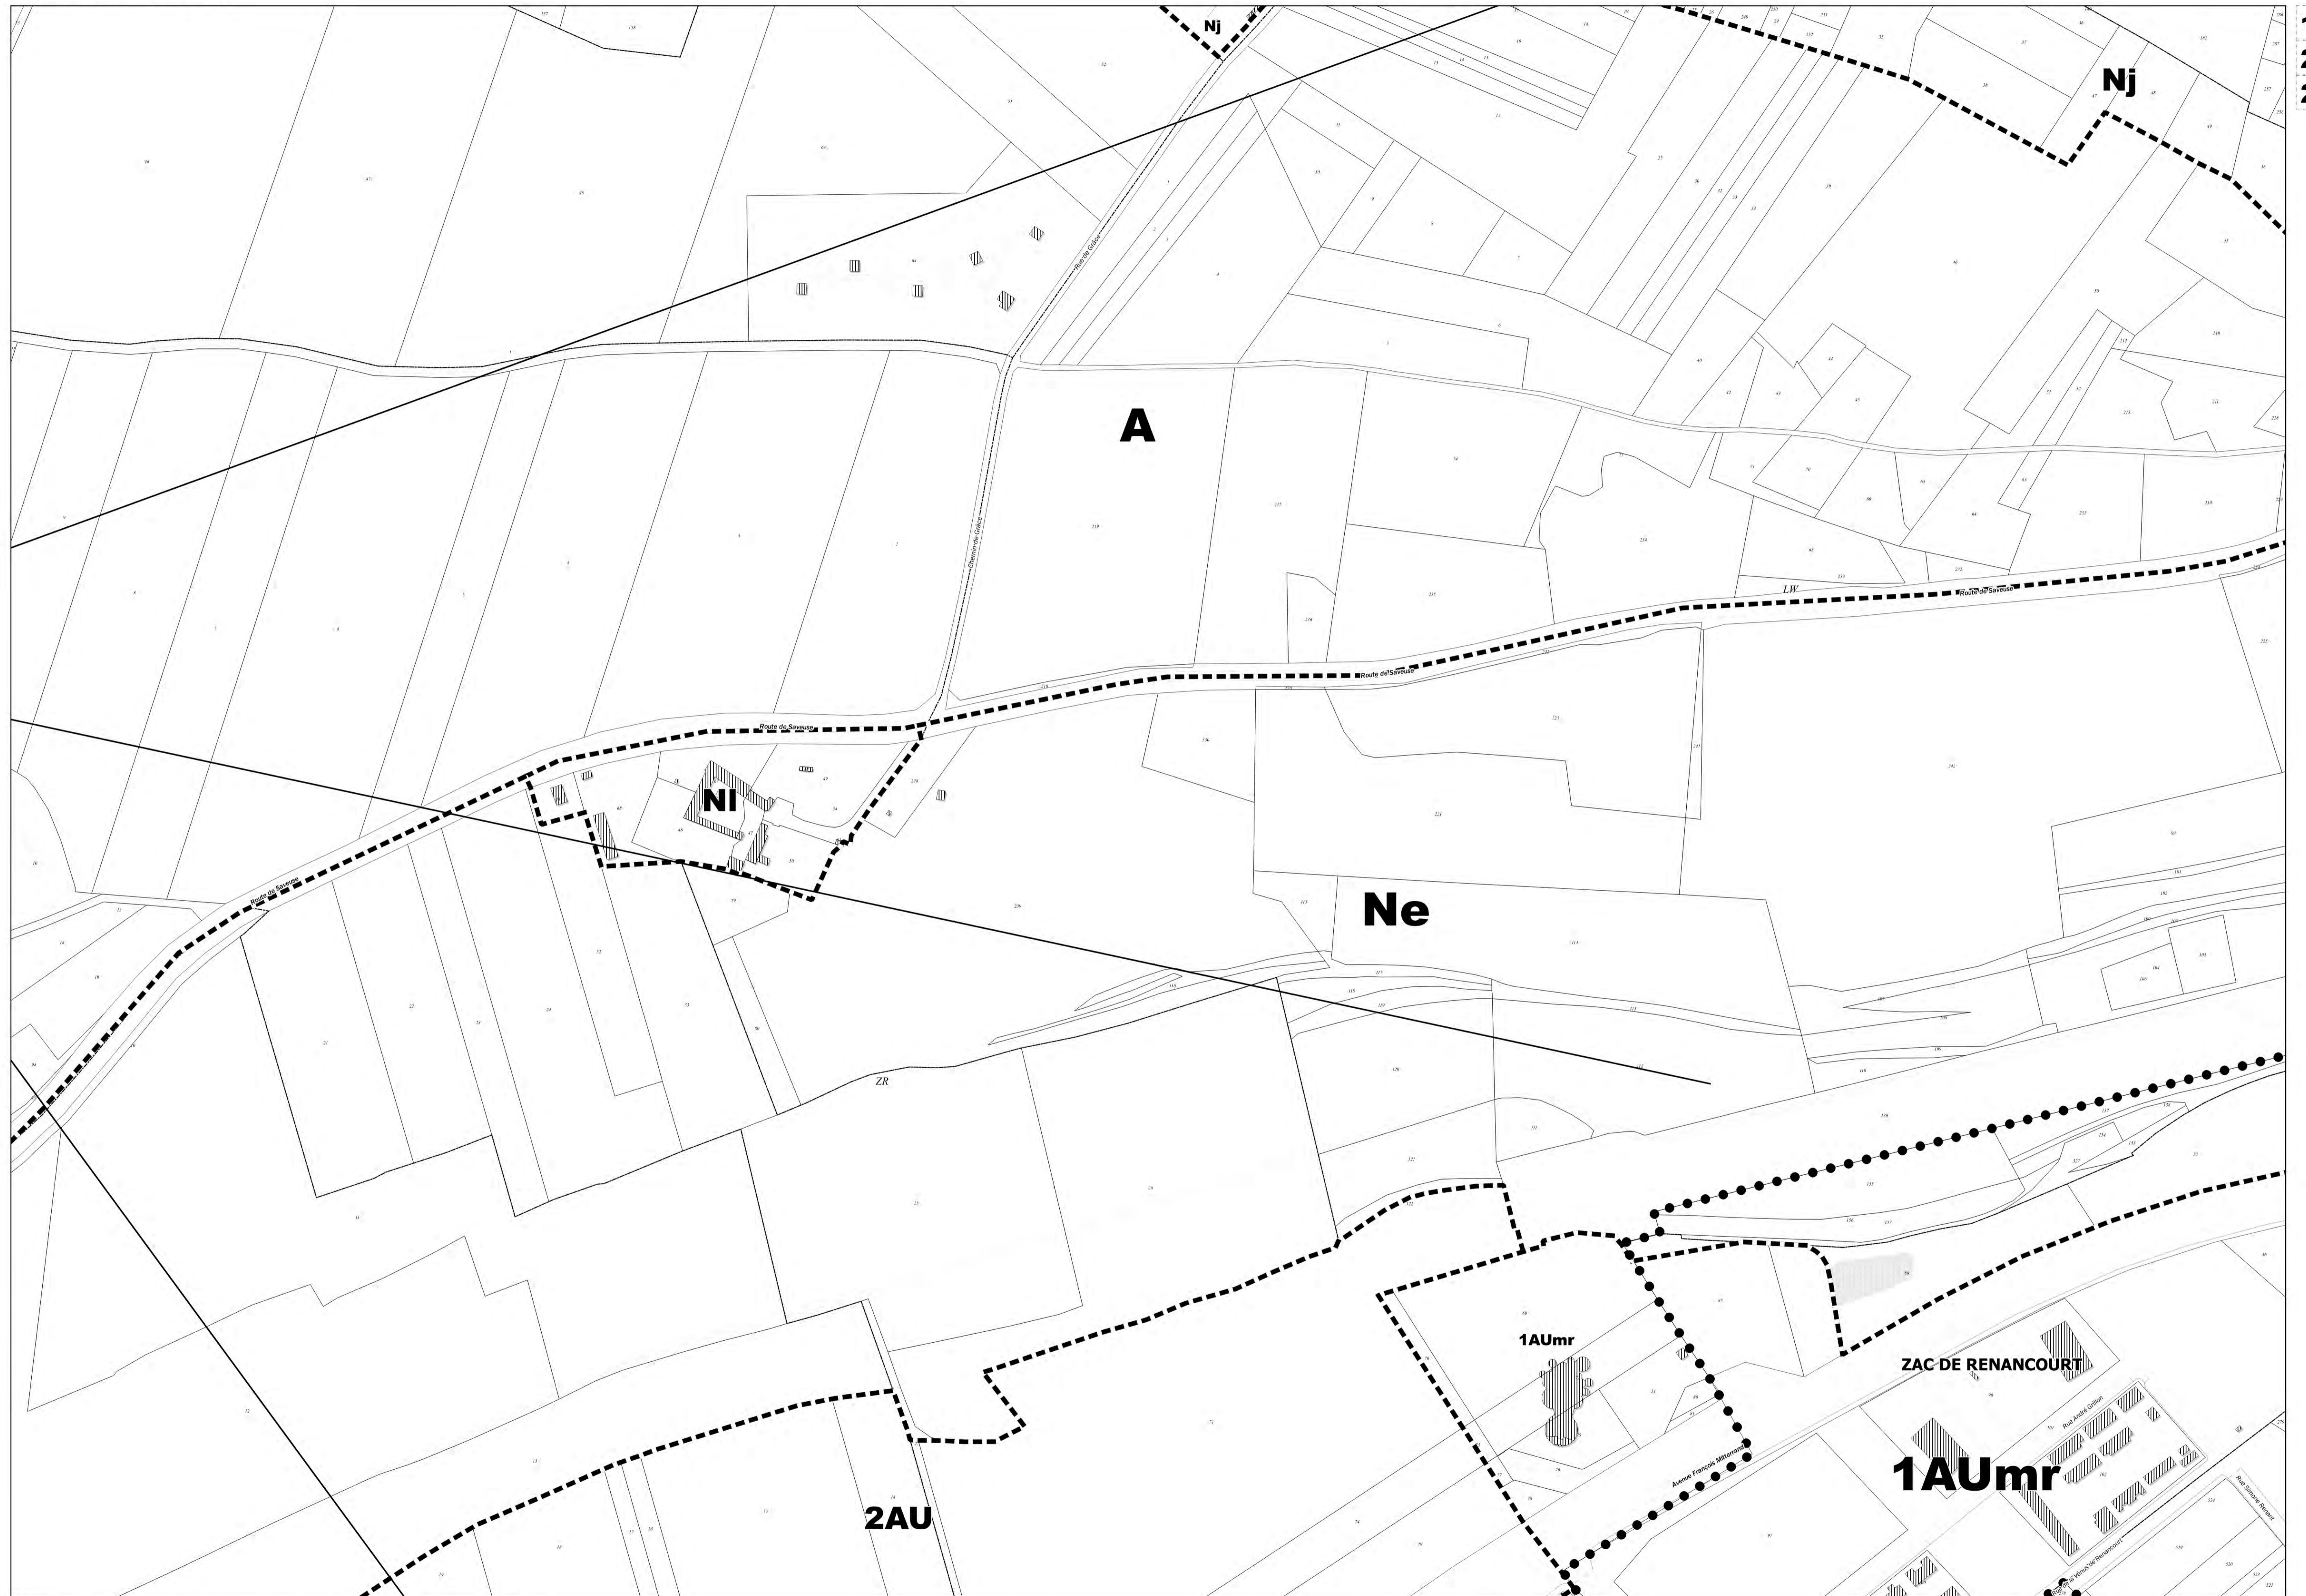

# PLU d'Amiens approuvé le 22 Juin 2006

MAJ2 / MOD1 / MOD7 / MAJ14 / MOD15

14	15	16
20	<b>21</b>	22
26	27	28

Fond de plan origine DGFIP © Cadastre Droits de l'Etat réservés © 2022

Zone 2AU(#) devons faire l'objet d'une révision pour être ouverte à l'urbanisation, dispositif de la loi ALUR

## ECHELLE 1/2000

Acte Certifié Exécutoire – Télétransmission

8667469

- Envoi Préfecture le 14/03/2023

- Retour Préfecture le 14/03/2023