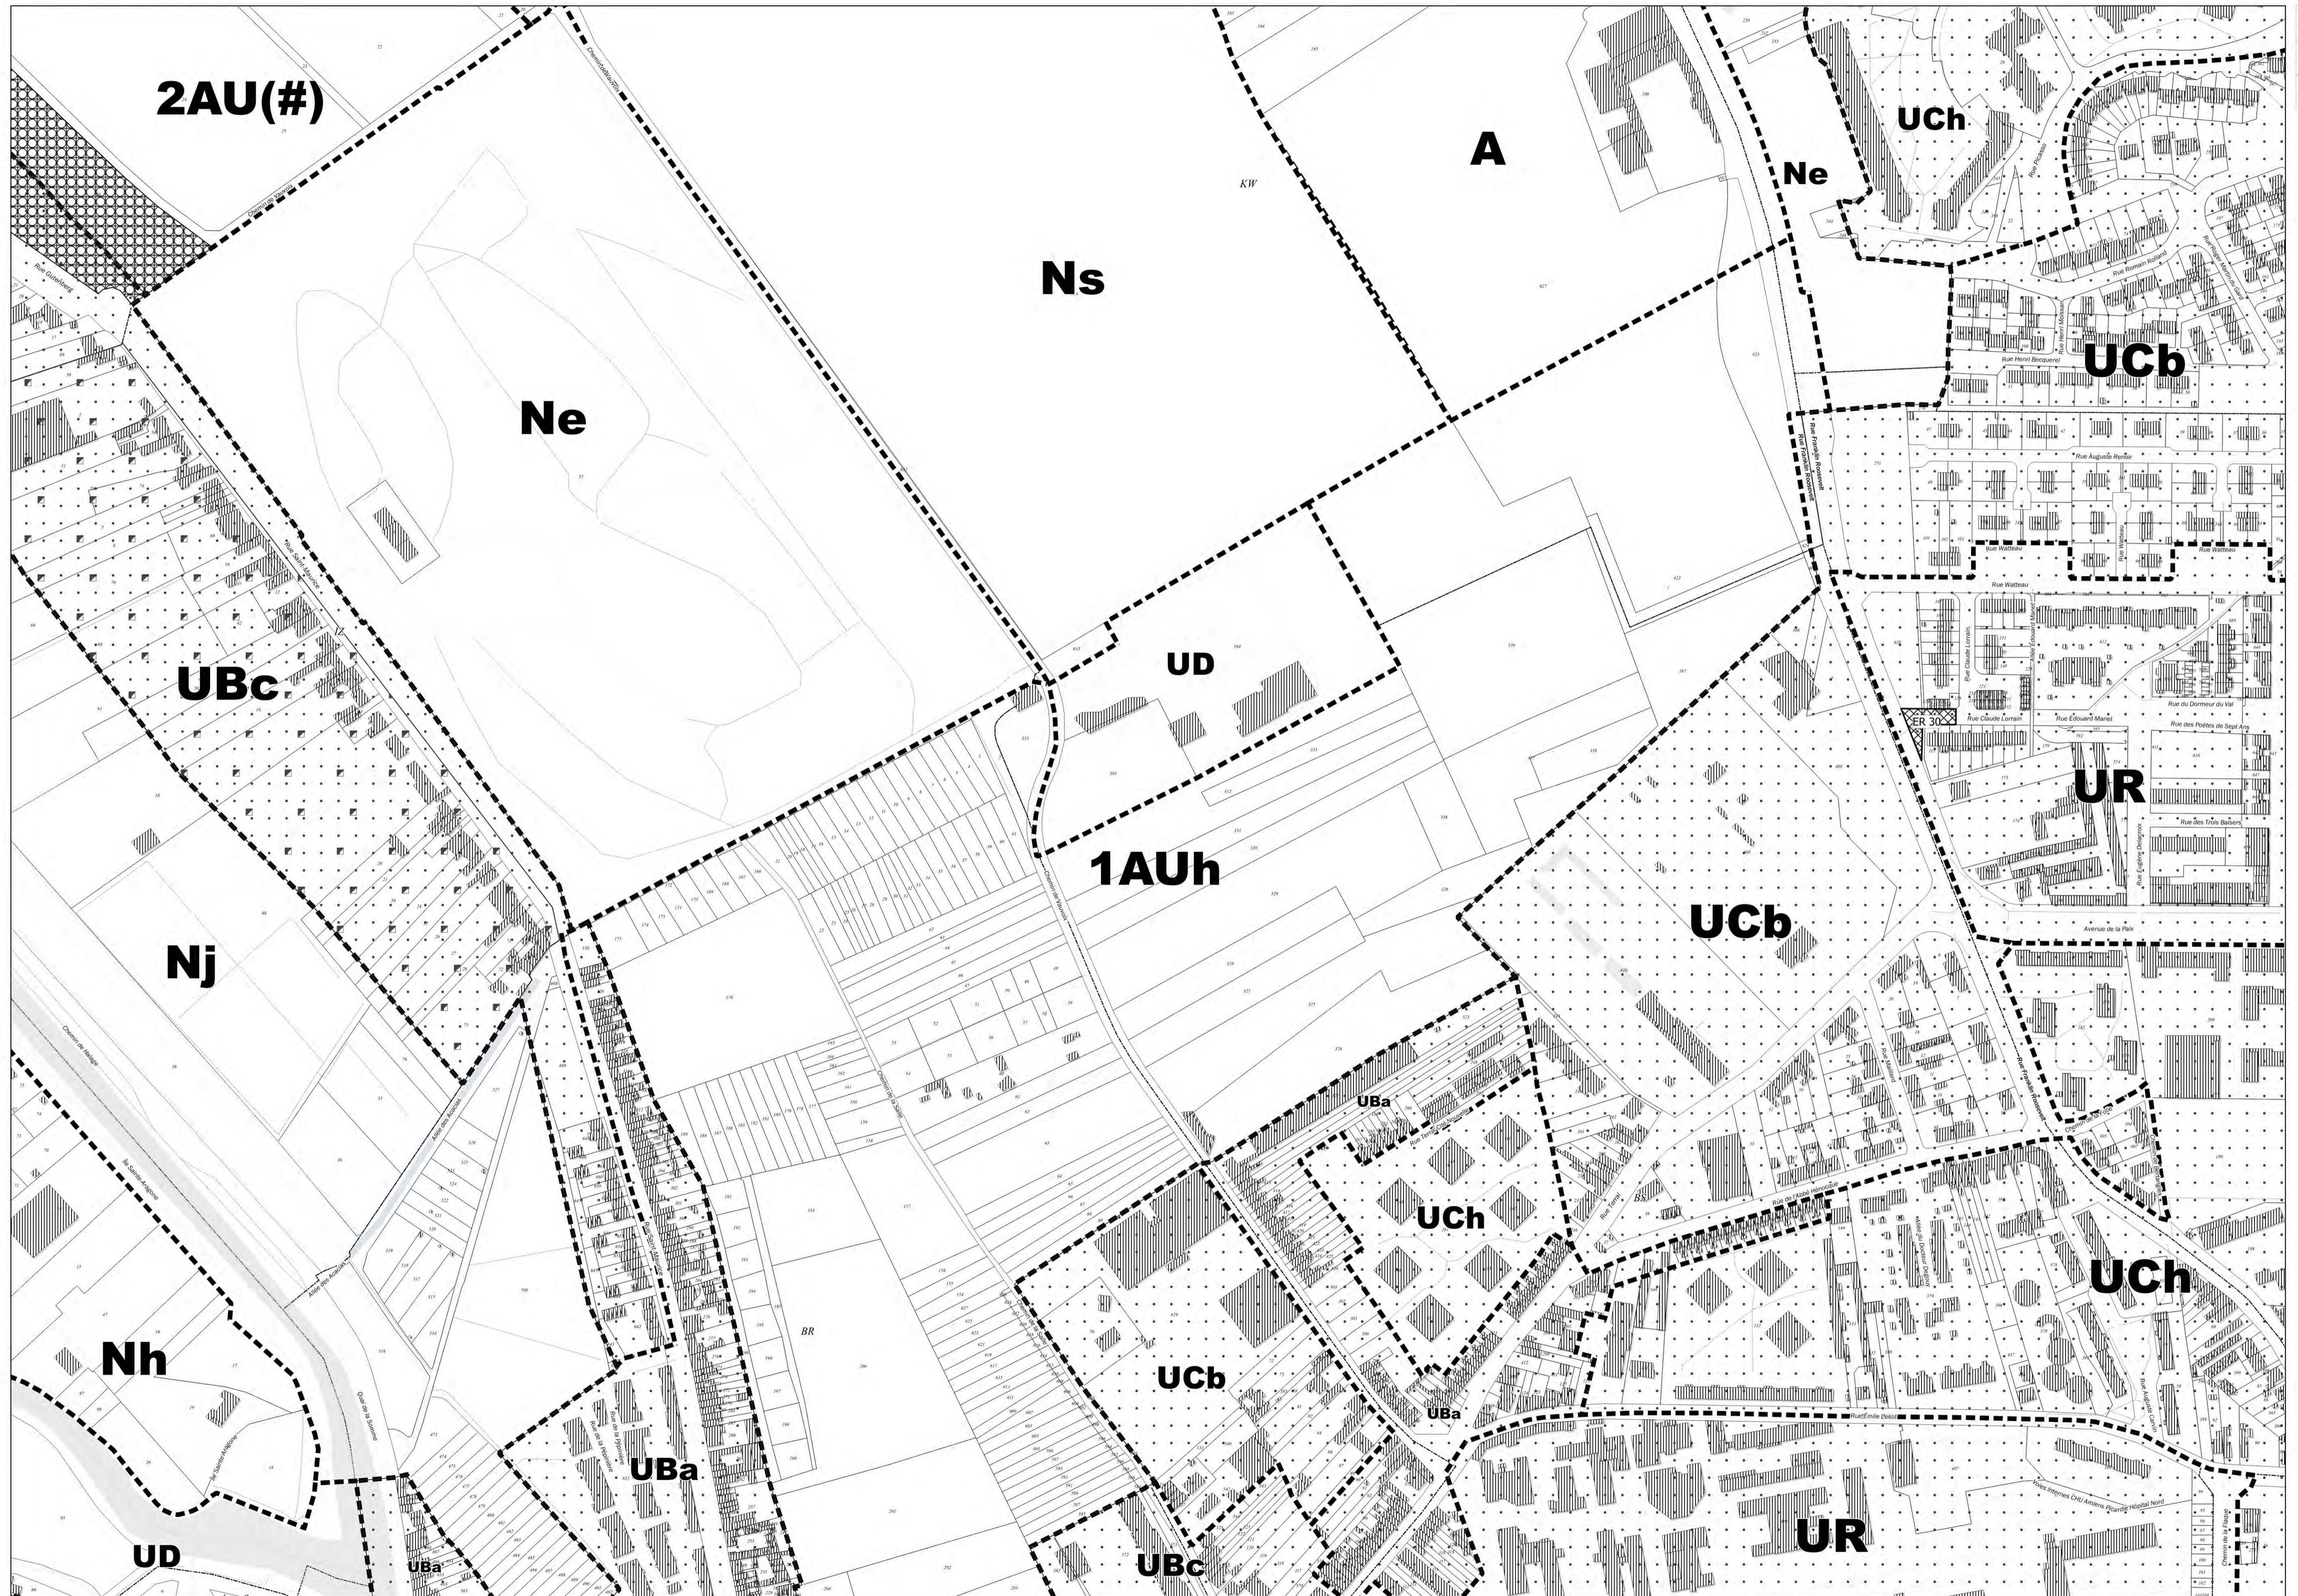

# PLU d'Amiens approuvé le 22 Juin 2006

MOD3 / MOD8 / MOD9 / MAJ16 / MOD11 / MOD15

10 11 12  
16 17 18  
22 23 24

Fond de plan origine DGFIP © Cadastre Droits de l'Etat réservés © 2022  
Zone 2AU(#) devrons faire l'objet d'une révision pour être ouverte à l'urbanisation, dispositif de la loi ALUR

## ECHELLE 1/2000

Acte Certifié Exécutoire - Télétransmission

8667469

- Envoi Préfecture le 14/03/2023

- Retour Préfecture le 14/03/2023