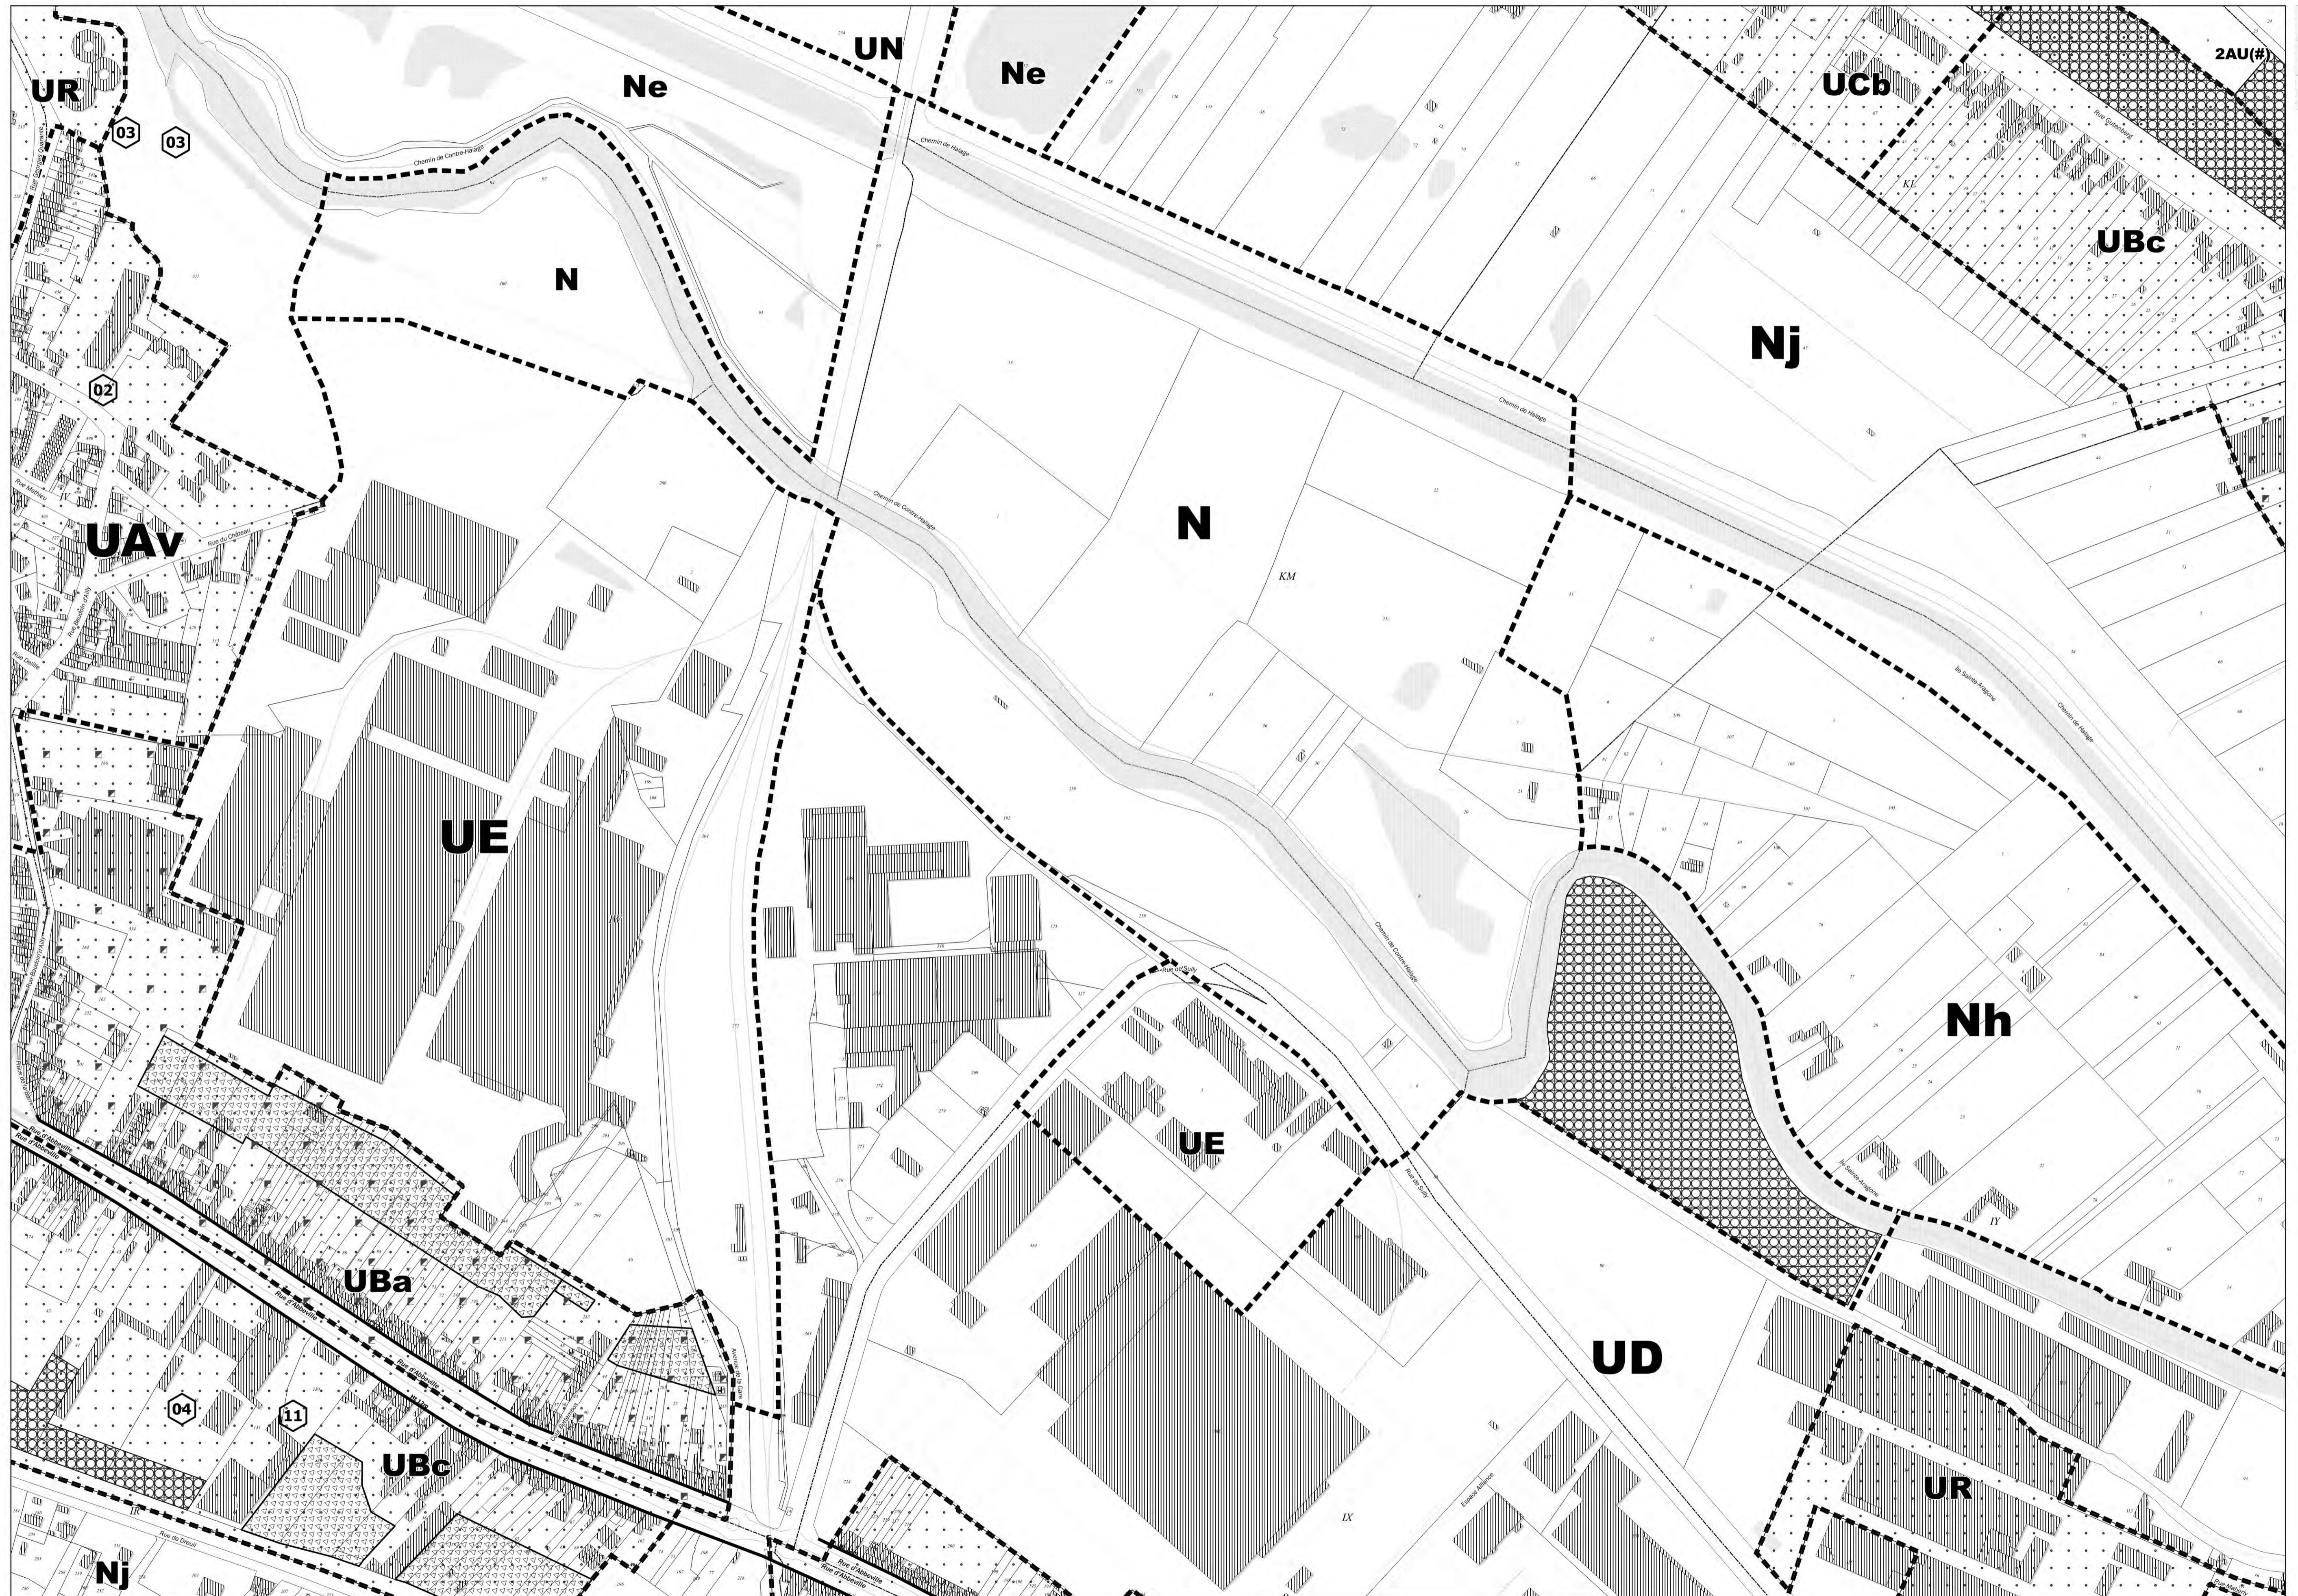

PLU d'Amiens approuvé le 22 Juin 2006

MOD1 / MOD3 / MOD8 / MOD9 / MOD10 / MOD11 / MOD14 / MOD15

9	10	11
15	16	17
21	22	23

Fond de plan origine DGFIP © Cadastre Droits de l'Etat réservés © 2022

Zone 2AU(#) devrons faire l'objet d'une révision pour être ouverte à l'urbanisation, dispositif de la loi ALUR

ECHELLE 1/2000

Acte Certifié Exécutoire - Télétransmission

8667469

- Envoi Préfecture le 14/03/2023

- Retour Préfecture le 14/03/2023